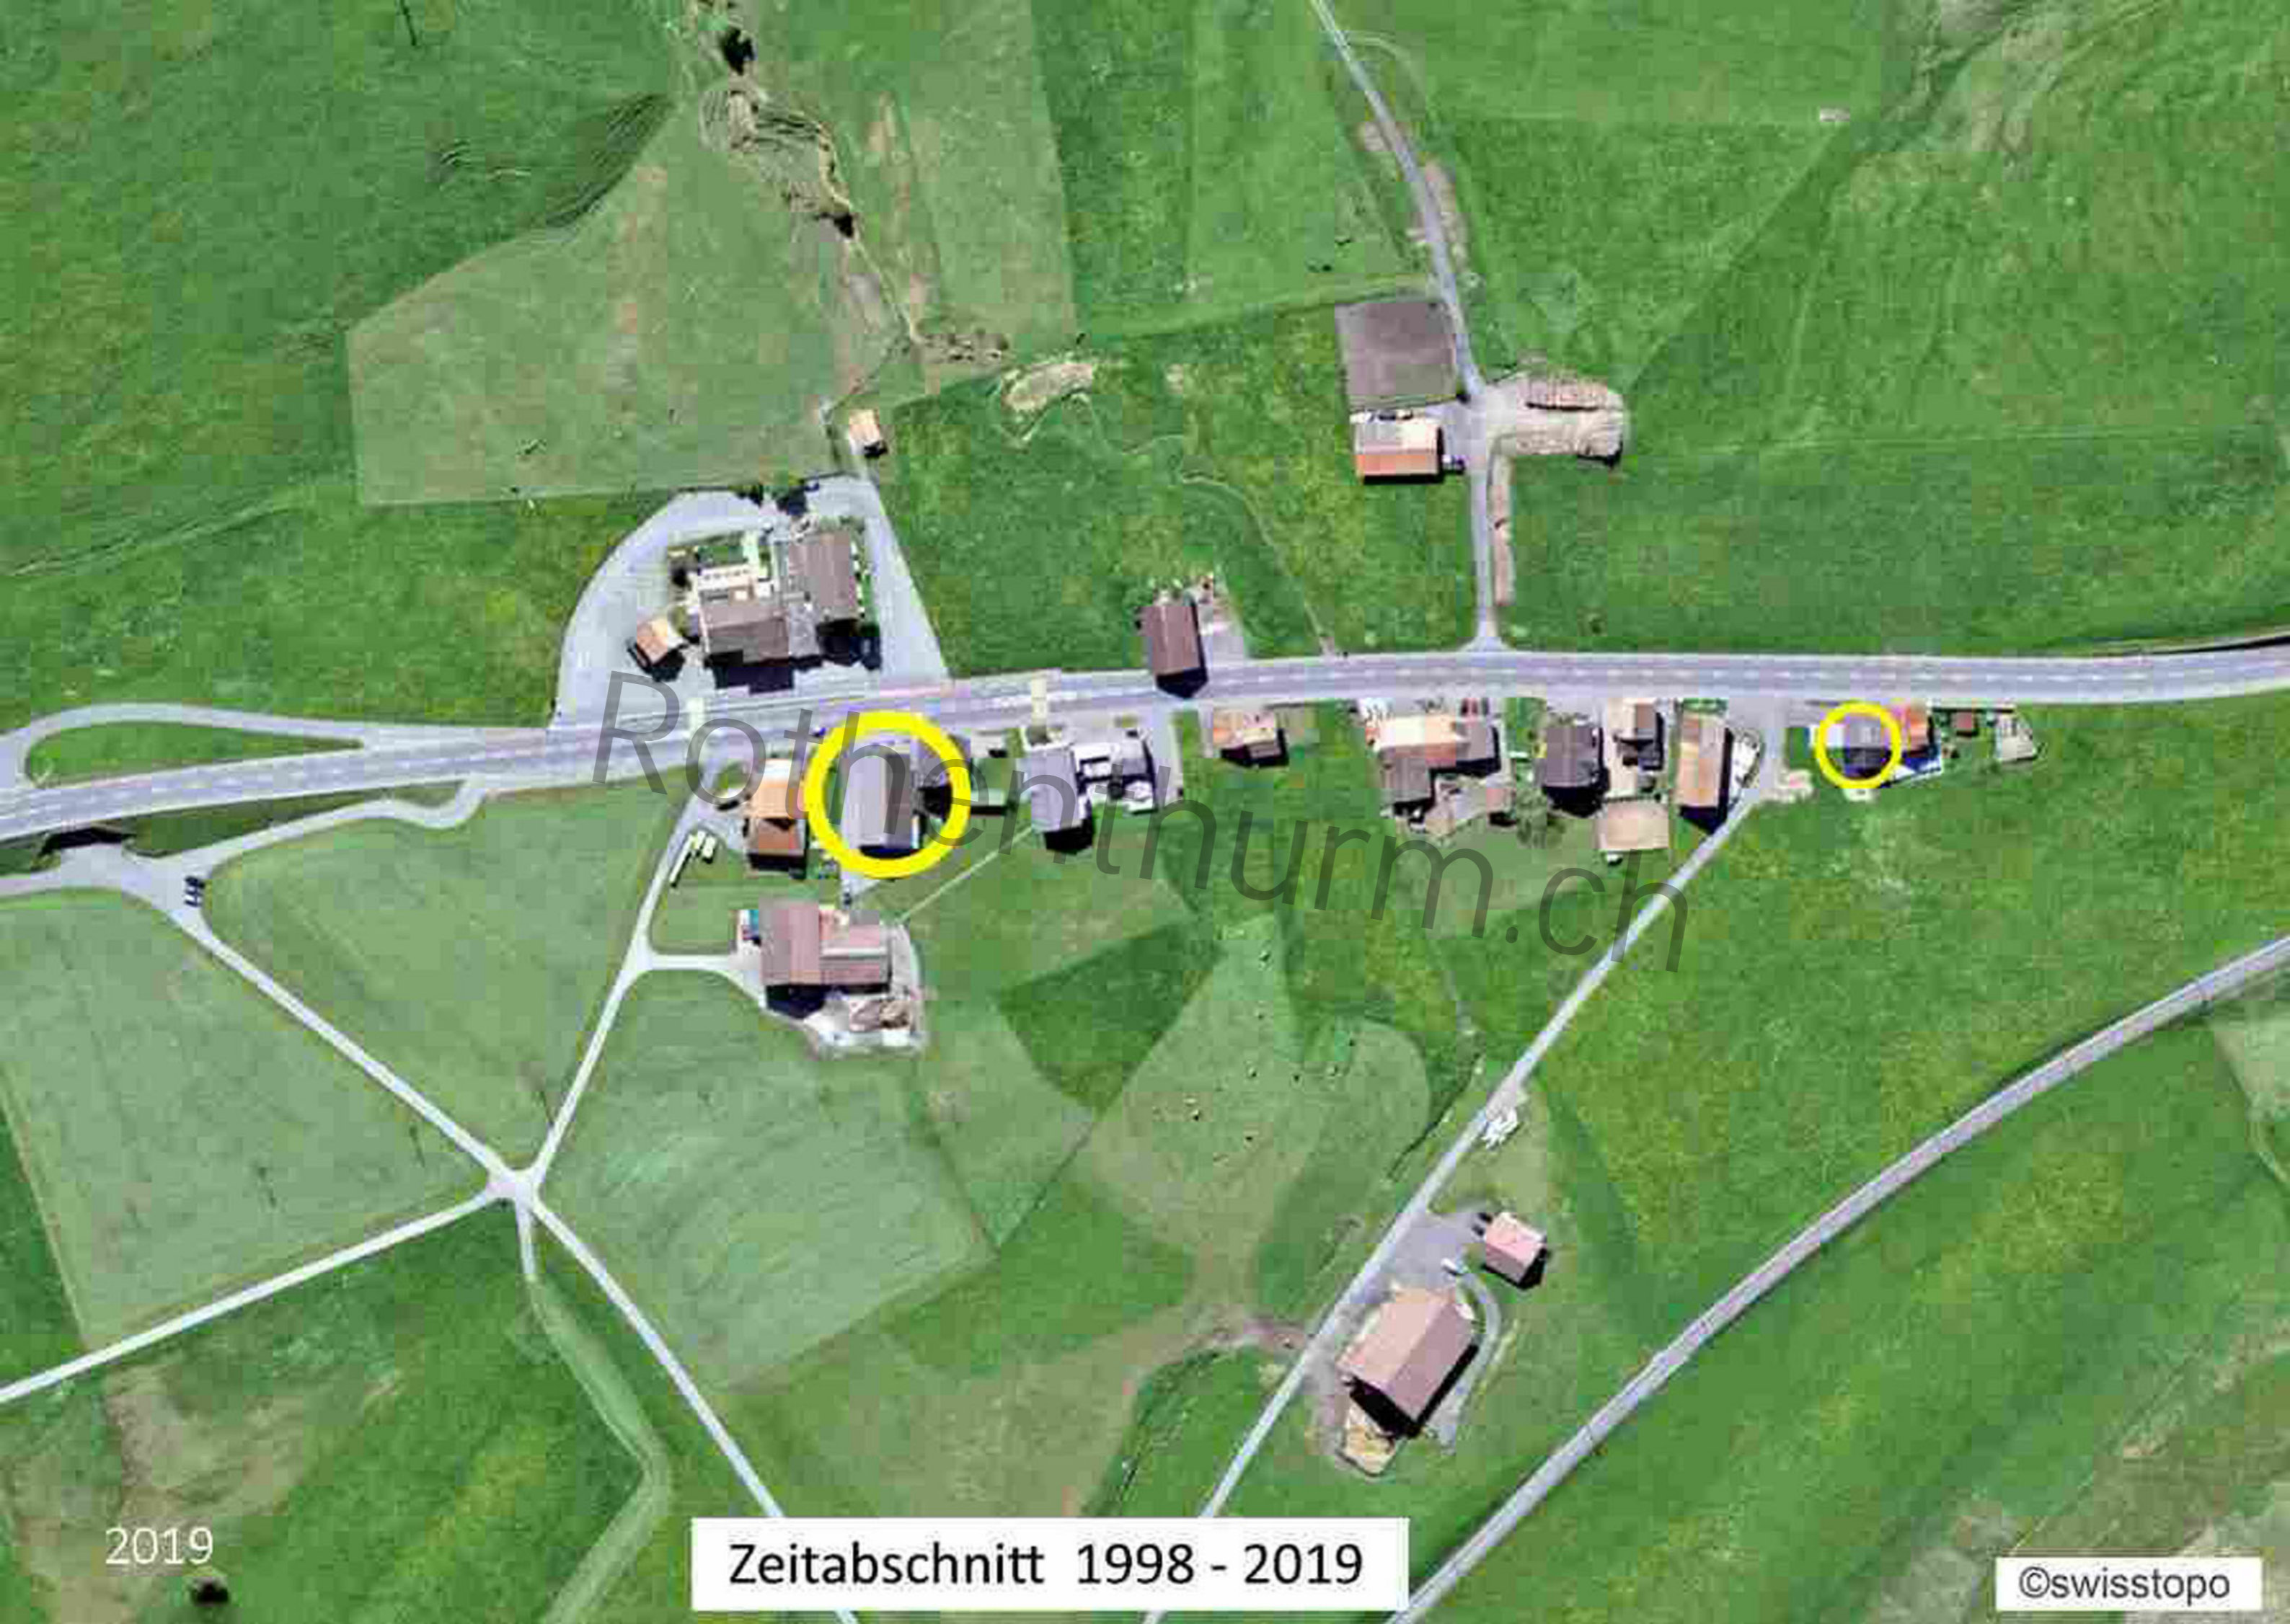

Rothenthurm.ch

1894

Zeitabschnitt 1894 - 1932

18.06.1932

©swisstopo

Rothenthurm.ch

17.06.1960

Zeitabschnitt 1932 - 1960

©swisstopo

Zeitabschnitt 1960 - 1971

30.07.1971

©swisstopo

Ausbau Kantonsstrasse

Anschluss Waffenplatz

Rothenthurm.ch

Zeitabschnitt 1971 - 1986

©swisstopo 10.06.1986

Zeitabschnitt 1986 - 1998

11.08.1998
©swisstopo

2019

Zeitabschnitt 1998 - 2019

©swisstopo

Rotheruhurm.ch