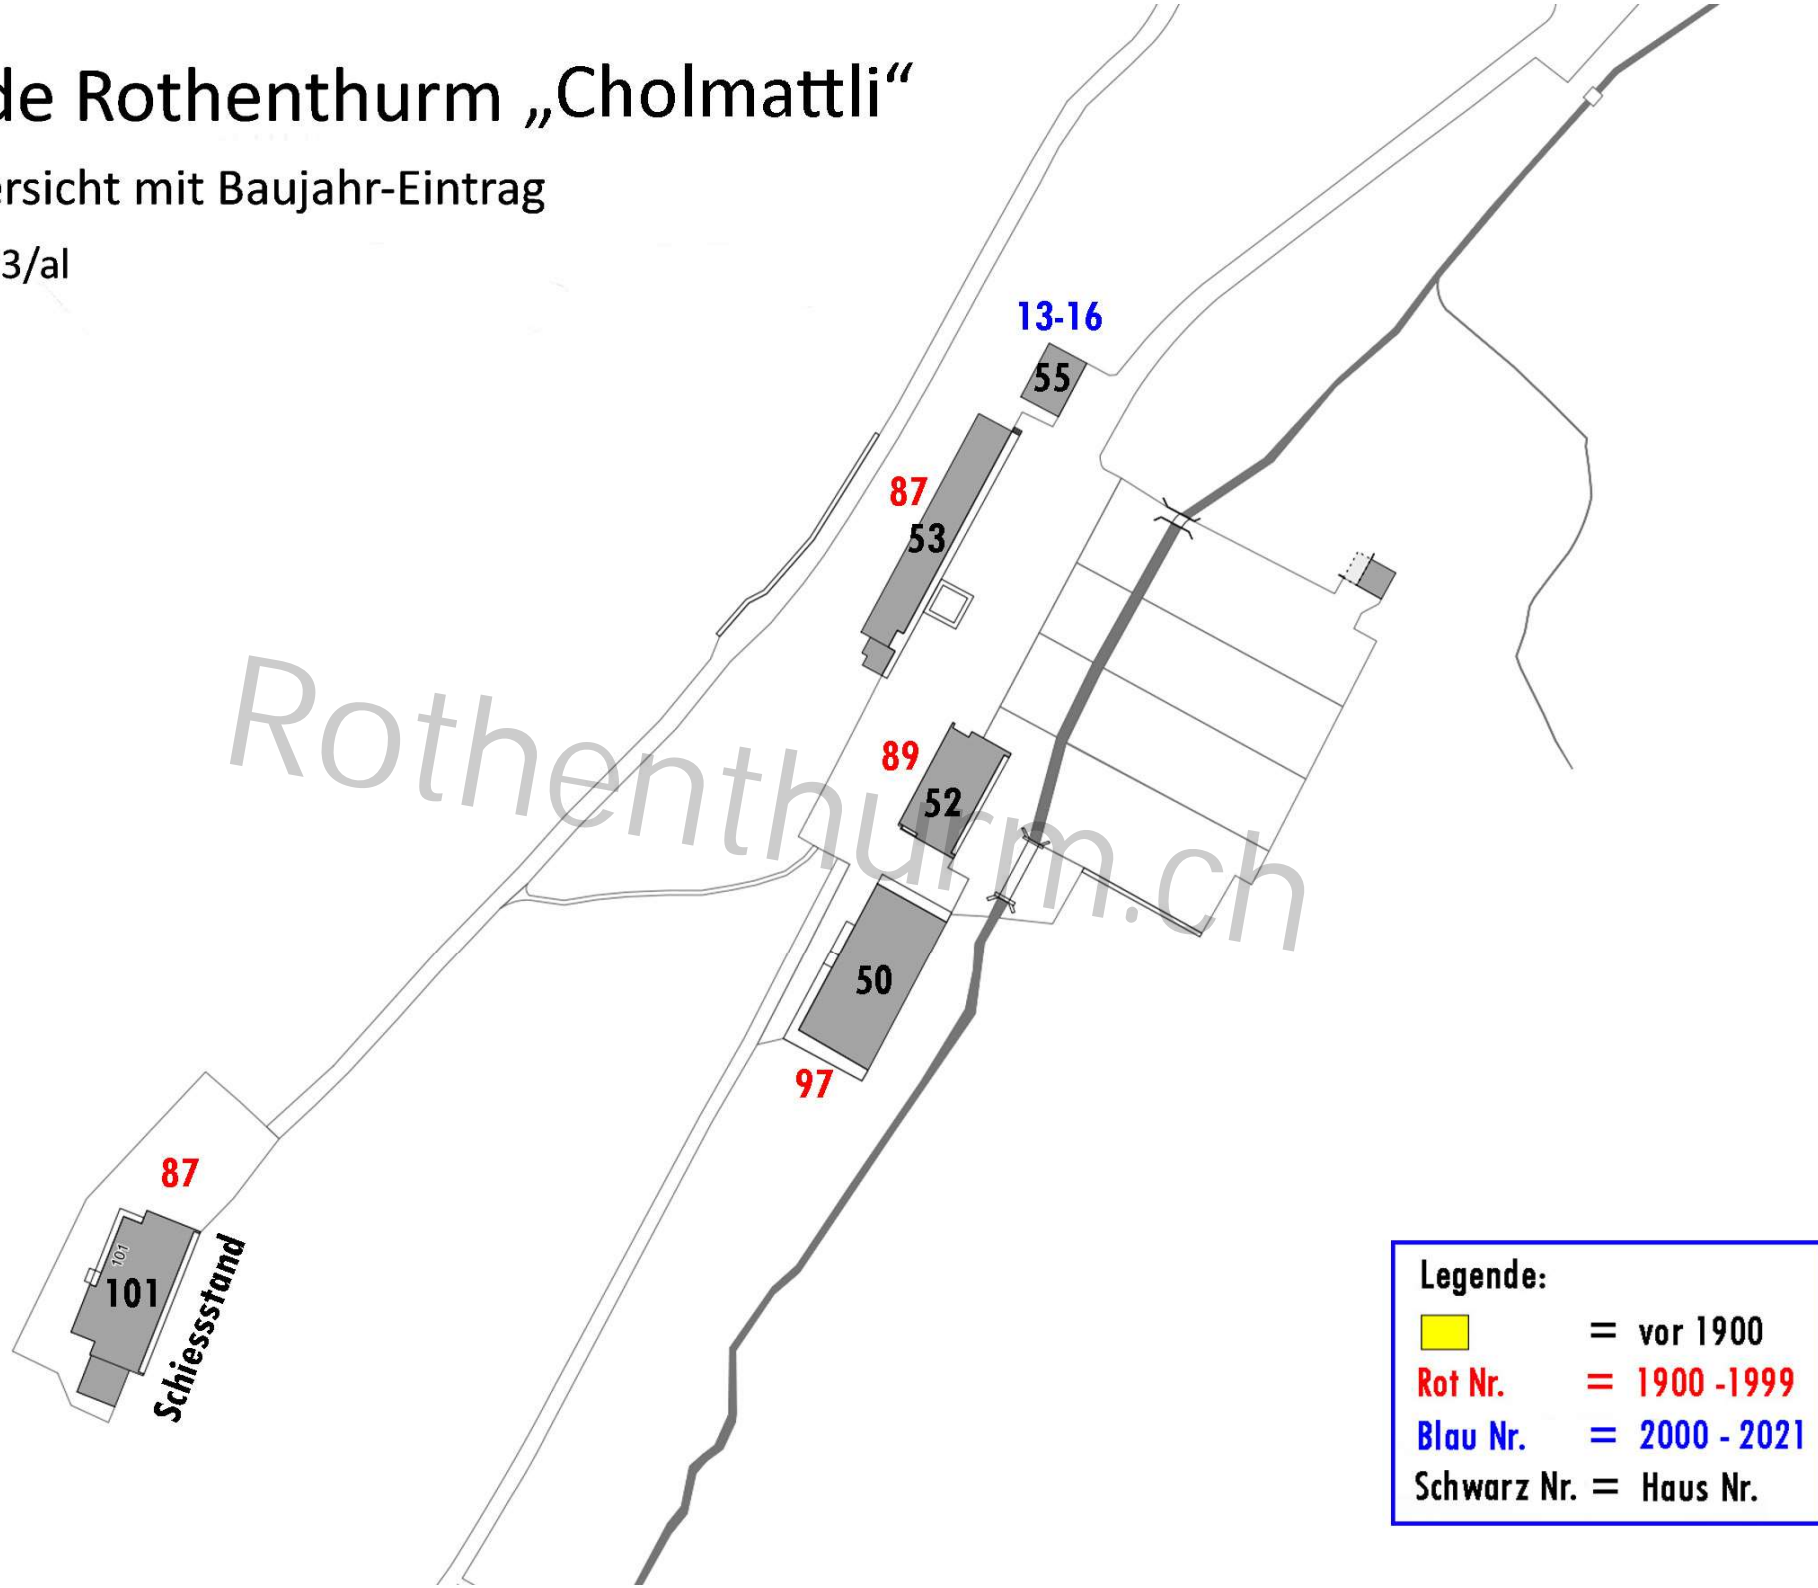

Gemeinde Rothenthurm „Cholmattli“

Gebäudeübersicht mit Baujahr-Eintrag

Stand, Juni 2023/al

Stygersstafel

Legende:

- Yellow square = vor 1900
- Rot Nr. = 1900 -1999
- Blau Nr. = 2000 - 2021
- Schwarz Nr. = Haus Nr.