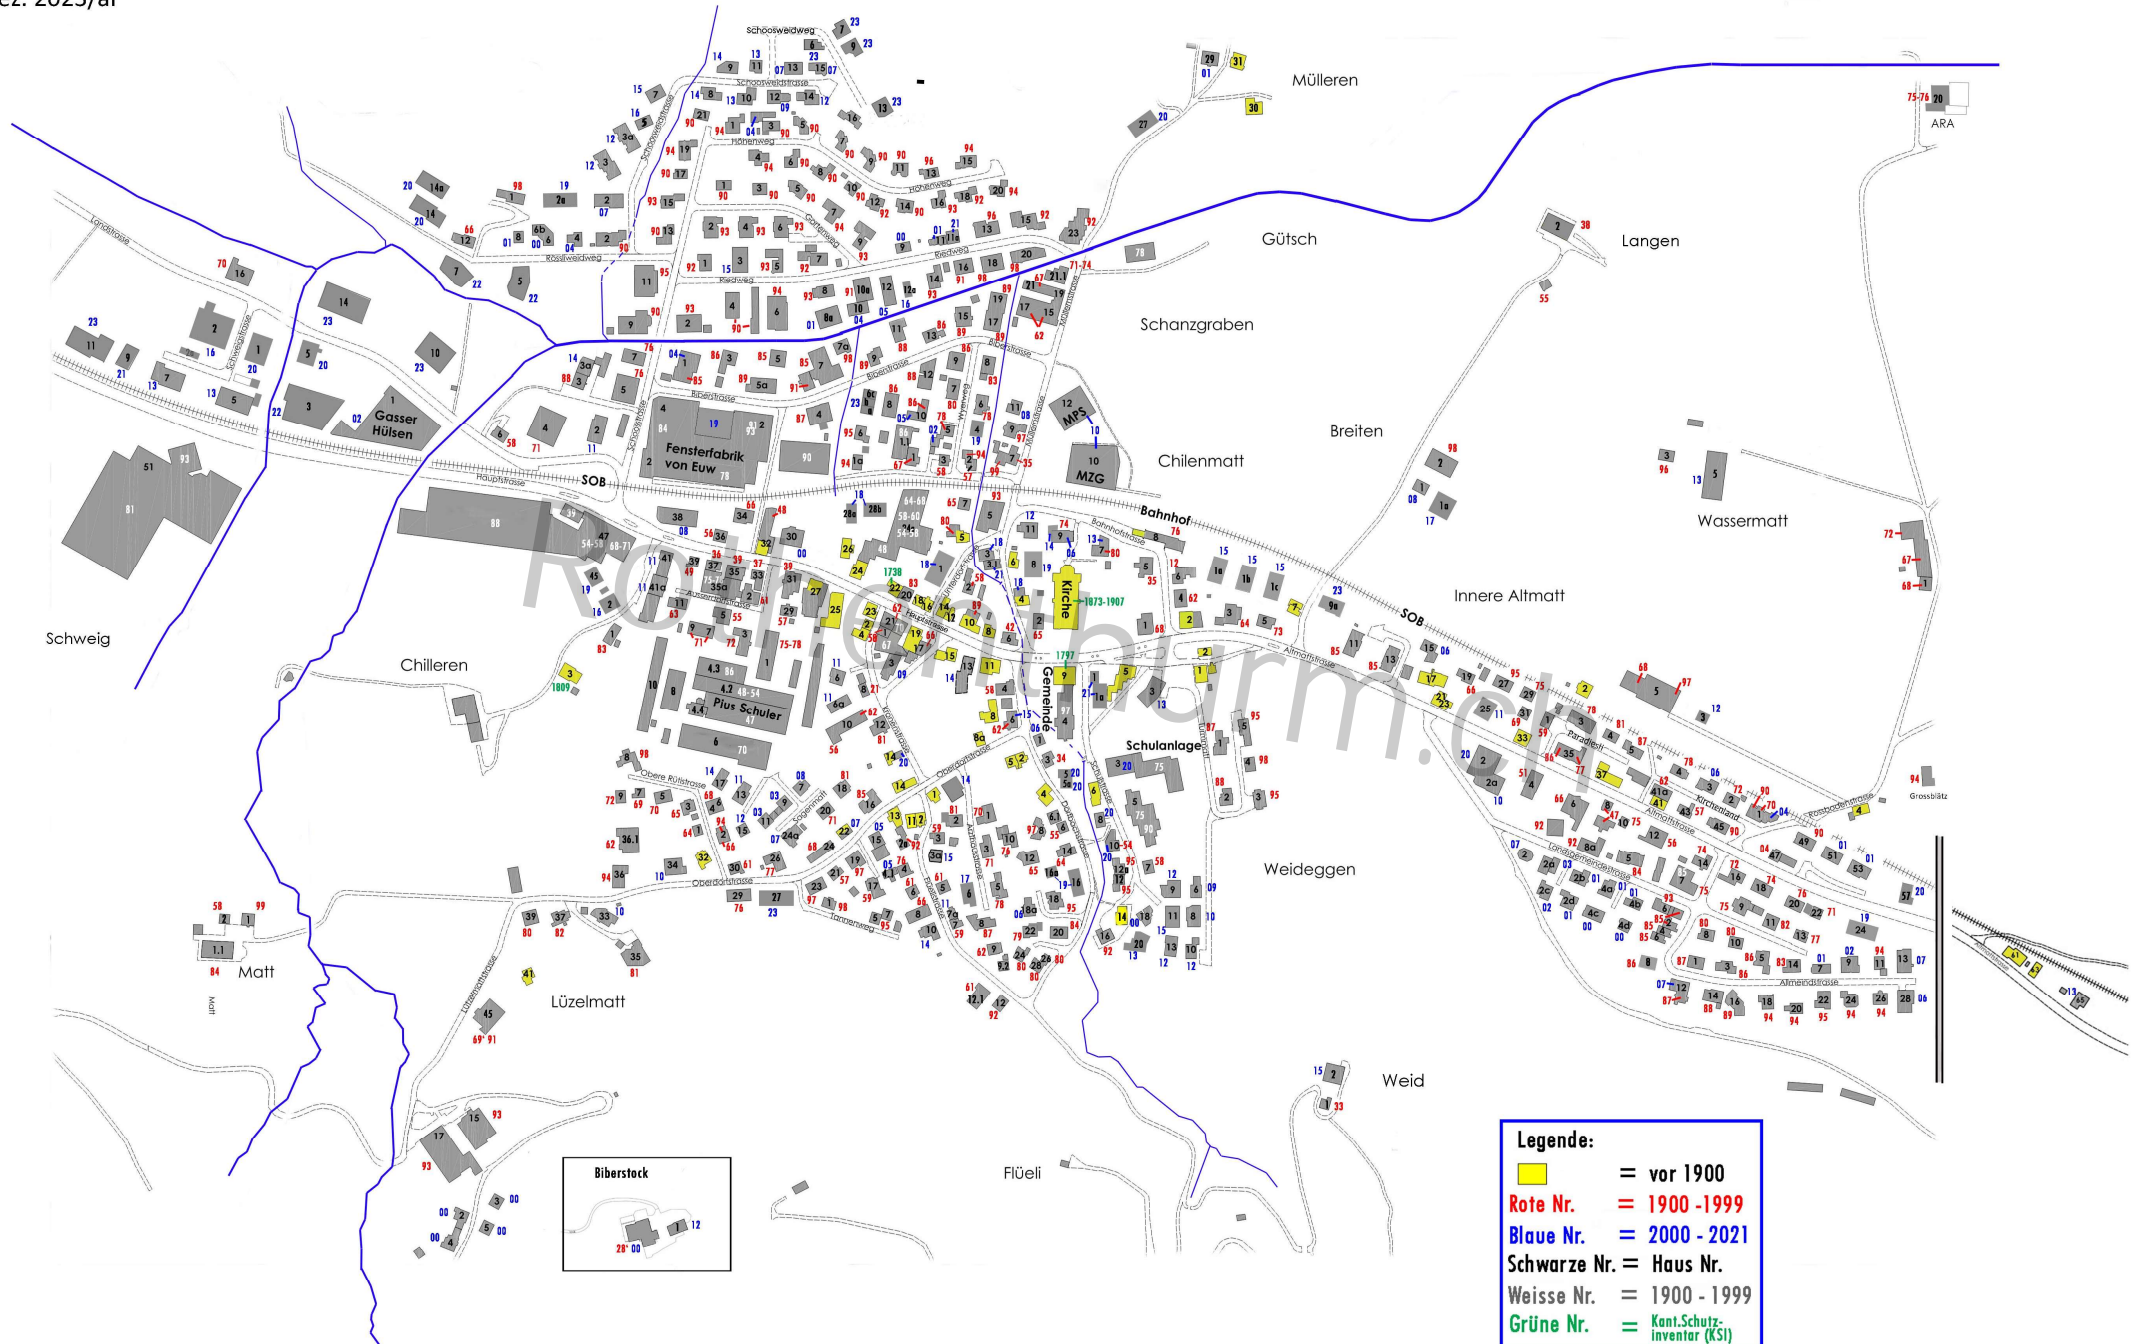

# Gemeinde Rothenthurm „Dorf“

Gebäudeübersicht mit Baujahr-Eintrag

Dez. 2023/al

# Gemeinde Rothenthurm „Biberegg“

## Gebäudeübersicht mit Baujahr-Eintrag

Stand, Dez.2023/al

**Legende:**

-  = vor 1900
- Rote Nr.** = 1900 - 1999
- Blaue Nr.** = 2000 - 2021
- Schwarze Nr.** = Haus Nr.
- Grüne Nr.** = Kant.Schutzinventar (KSI)

# Gemeinde Rothenthurm

„Under- Oberberg, Schwendeli, Hafleren, Tschübernell, Nüsell“