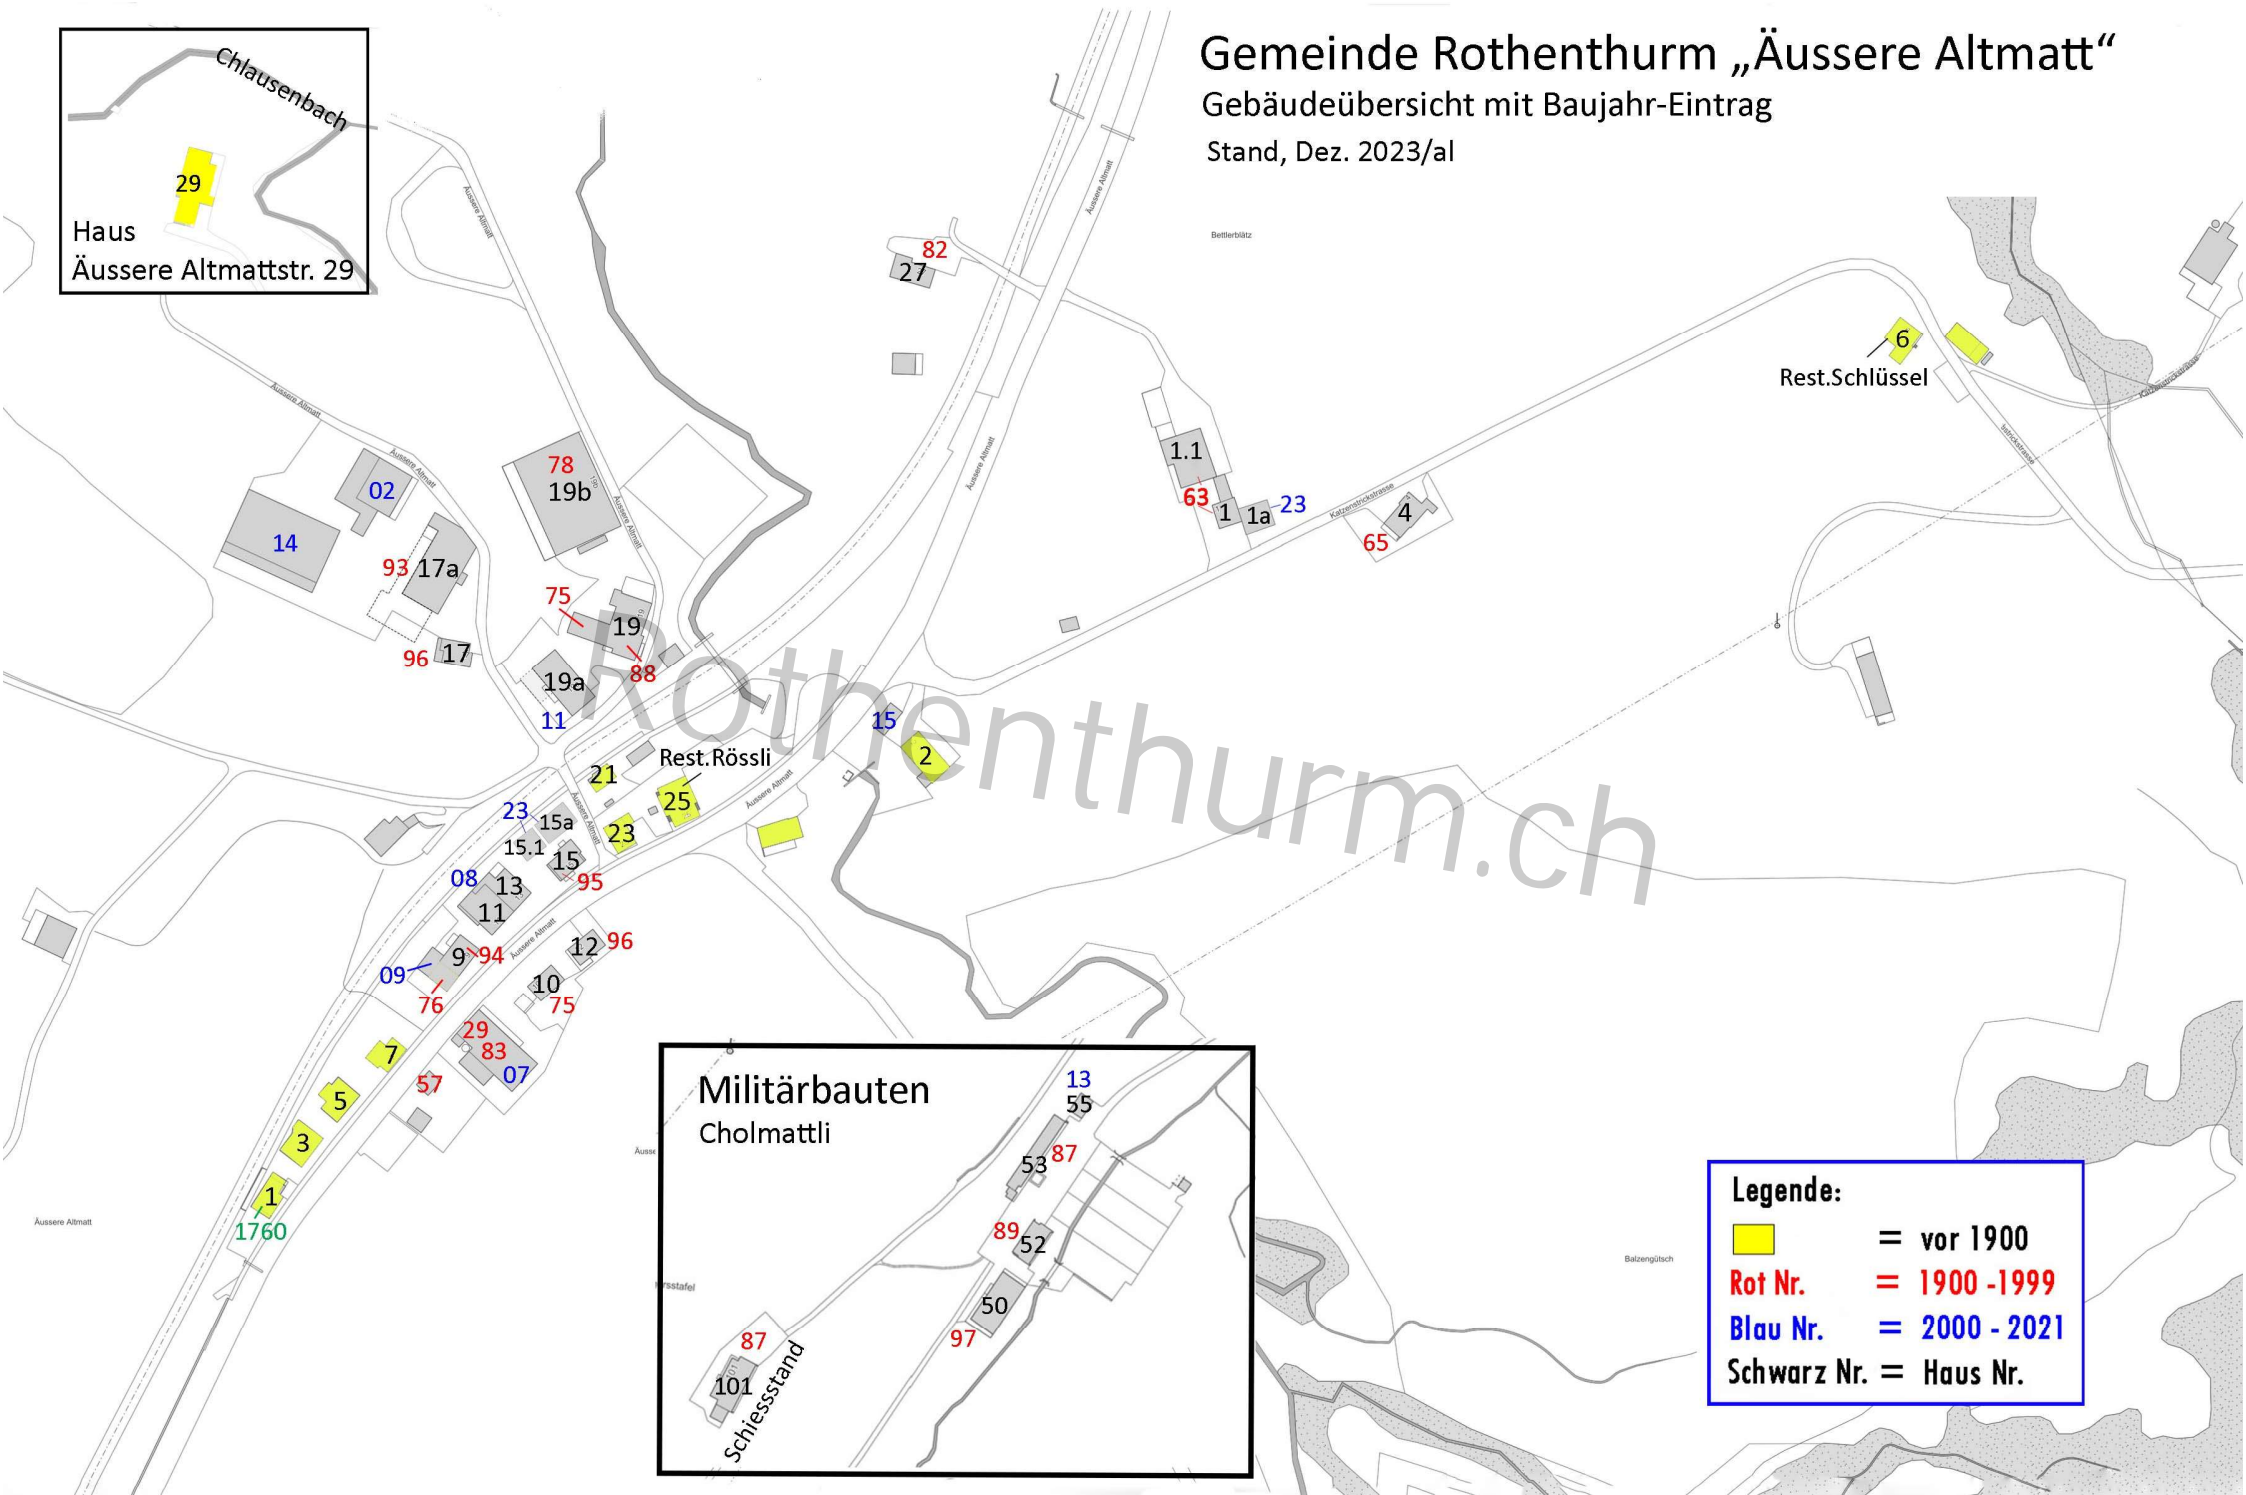

# Gemeinde Rothenthurm „Mittlere Altmatt“

Gebäudeübersicht mit Baujahr-Eintrag

Stand, Dez. 2023/al

# Gemeinde Rothenthurm „Äussere Altmatt“

Gebäudeübersicht mit Baujahr-Eintrag

Stand, Dez. 2023/al

Legende:	
<span style="background-color: yellow; border: 1px solid black; display: inline-block; width: 15px; height: 15px;"></span>	= vor 1900
<span style="color: red;">Rot Nr.</span>	= 1900 -1999
<span style="color: blue;">Blau Nr.</span>	= 2000 - 2021
<span style="color: black;">Schwarz Nr.</span>	= Haus Nr.