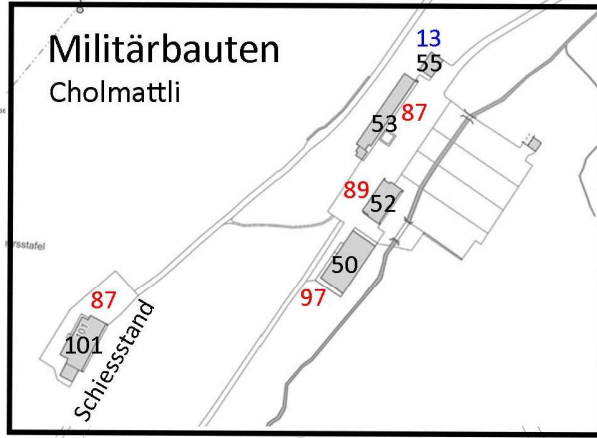

# Gemeinde Rothenthurm „Mittlere Altmatt“

Gebäudeübersicht mit Baujahr-Eintrag

Stand, Dez. 2023/al

# Gemeinde Rothenthurm „Äussere Altmatt“

Gebäudeübersicht mit Baujahr-Eintrag

Stand, Dez. 2023/al

Legende:	
<span style="background-color: yellow; border: 1px solid black; display: inline-block; width: 15px; height: 15px;"></span>	= vor 1900
<span style="color: red;">Rot Nr.</span>	= 1900 -1999
<span style="color: blue;">Blau Nr.</span>	= 2000 - 2021
<span style="color: black;">Schwarz Nr.</span>	= Haus Nr.