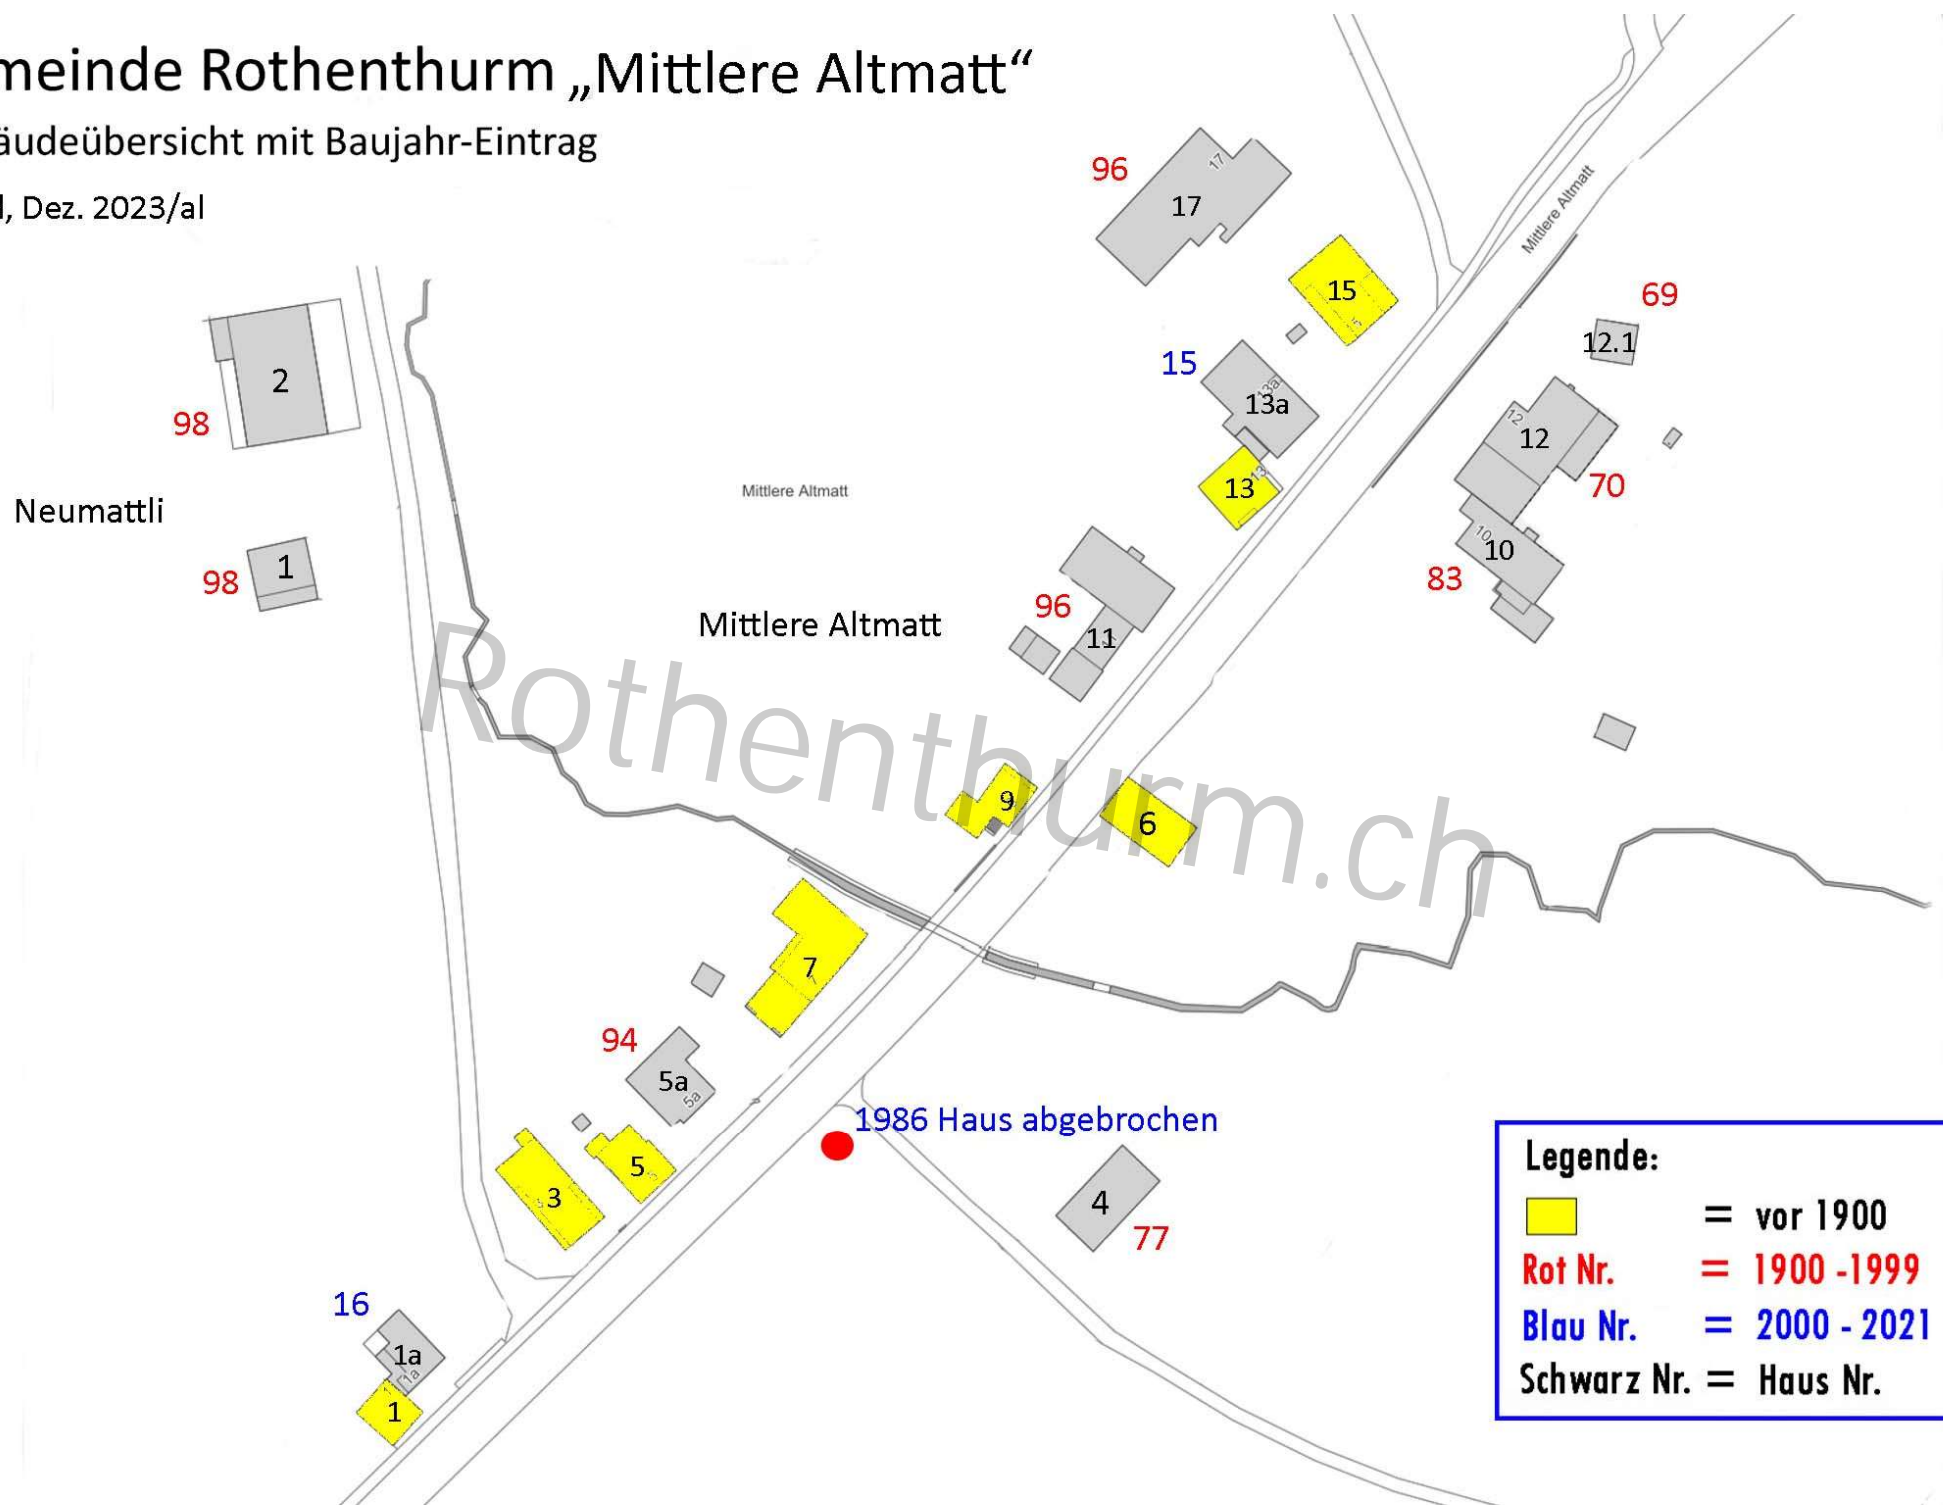

## Gebäudeübersicht mit Baujahr-Eintrag

Stand, Dez. 2023/al

# Gemeinde Rothenthurm „Mittlere Altmatt“

Gebäudeübersicht mit Baujahr-Eintrag

Stand, Dez. 2023/al

# Gemeinde Rothenthurm „Äussere Altmatt“

Gebäudeübersicht mit Baujahr-Eintrag

Stand, Dez. 2023/al

Legende:	
<span style="background-color: yellow; border: 1px solid black; display: inline-block; width: 15px; height: 15px;"></span>	= vor 1900
<span style="color: red;">Rot Nr.</span>	= 1900 -1999
<span style="color: blue;">Blau Nr.</span>	= 2000 - 2021
<span style="color: black;">Schwarz Nr.</span>	= Haus Nr.