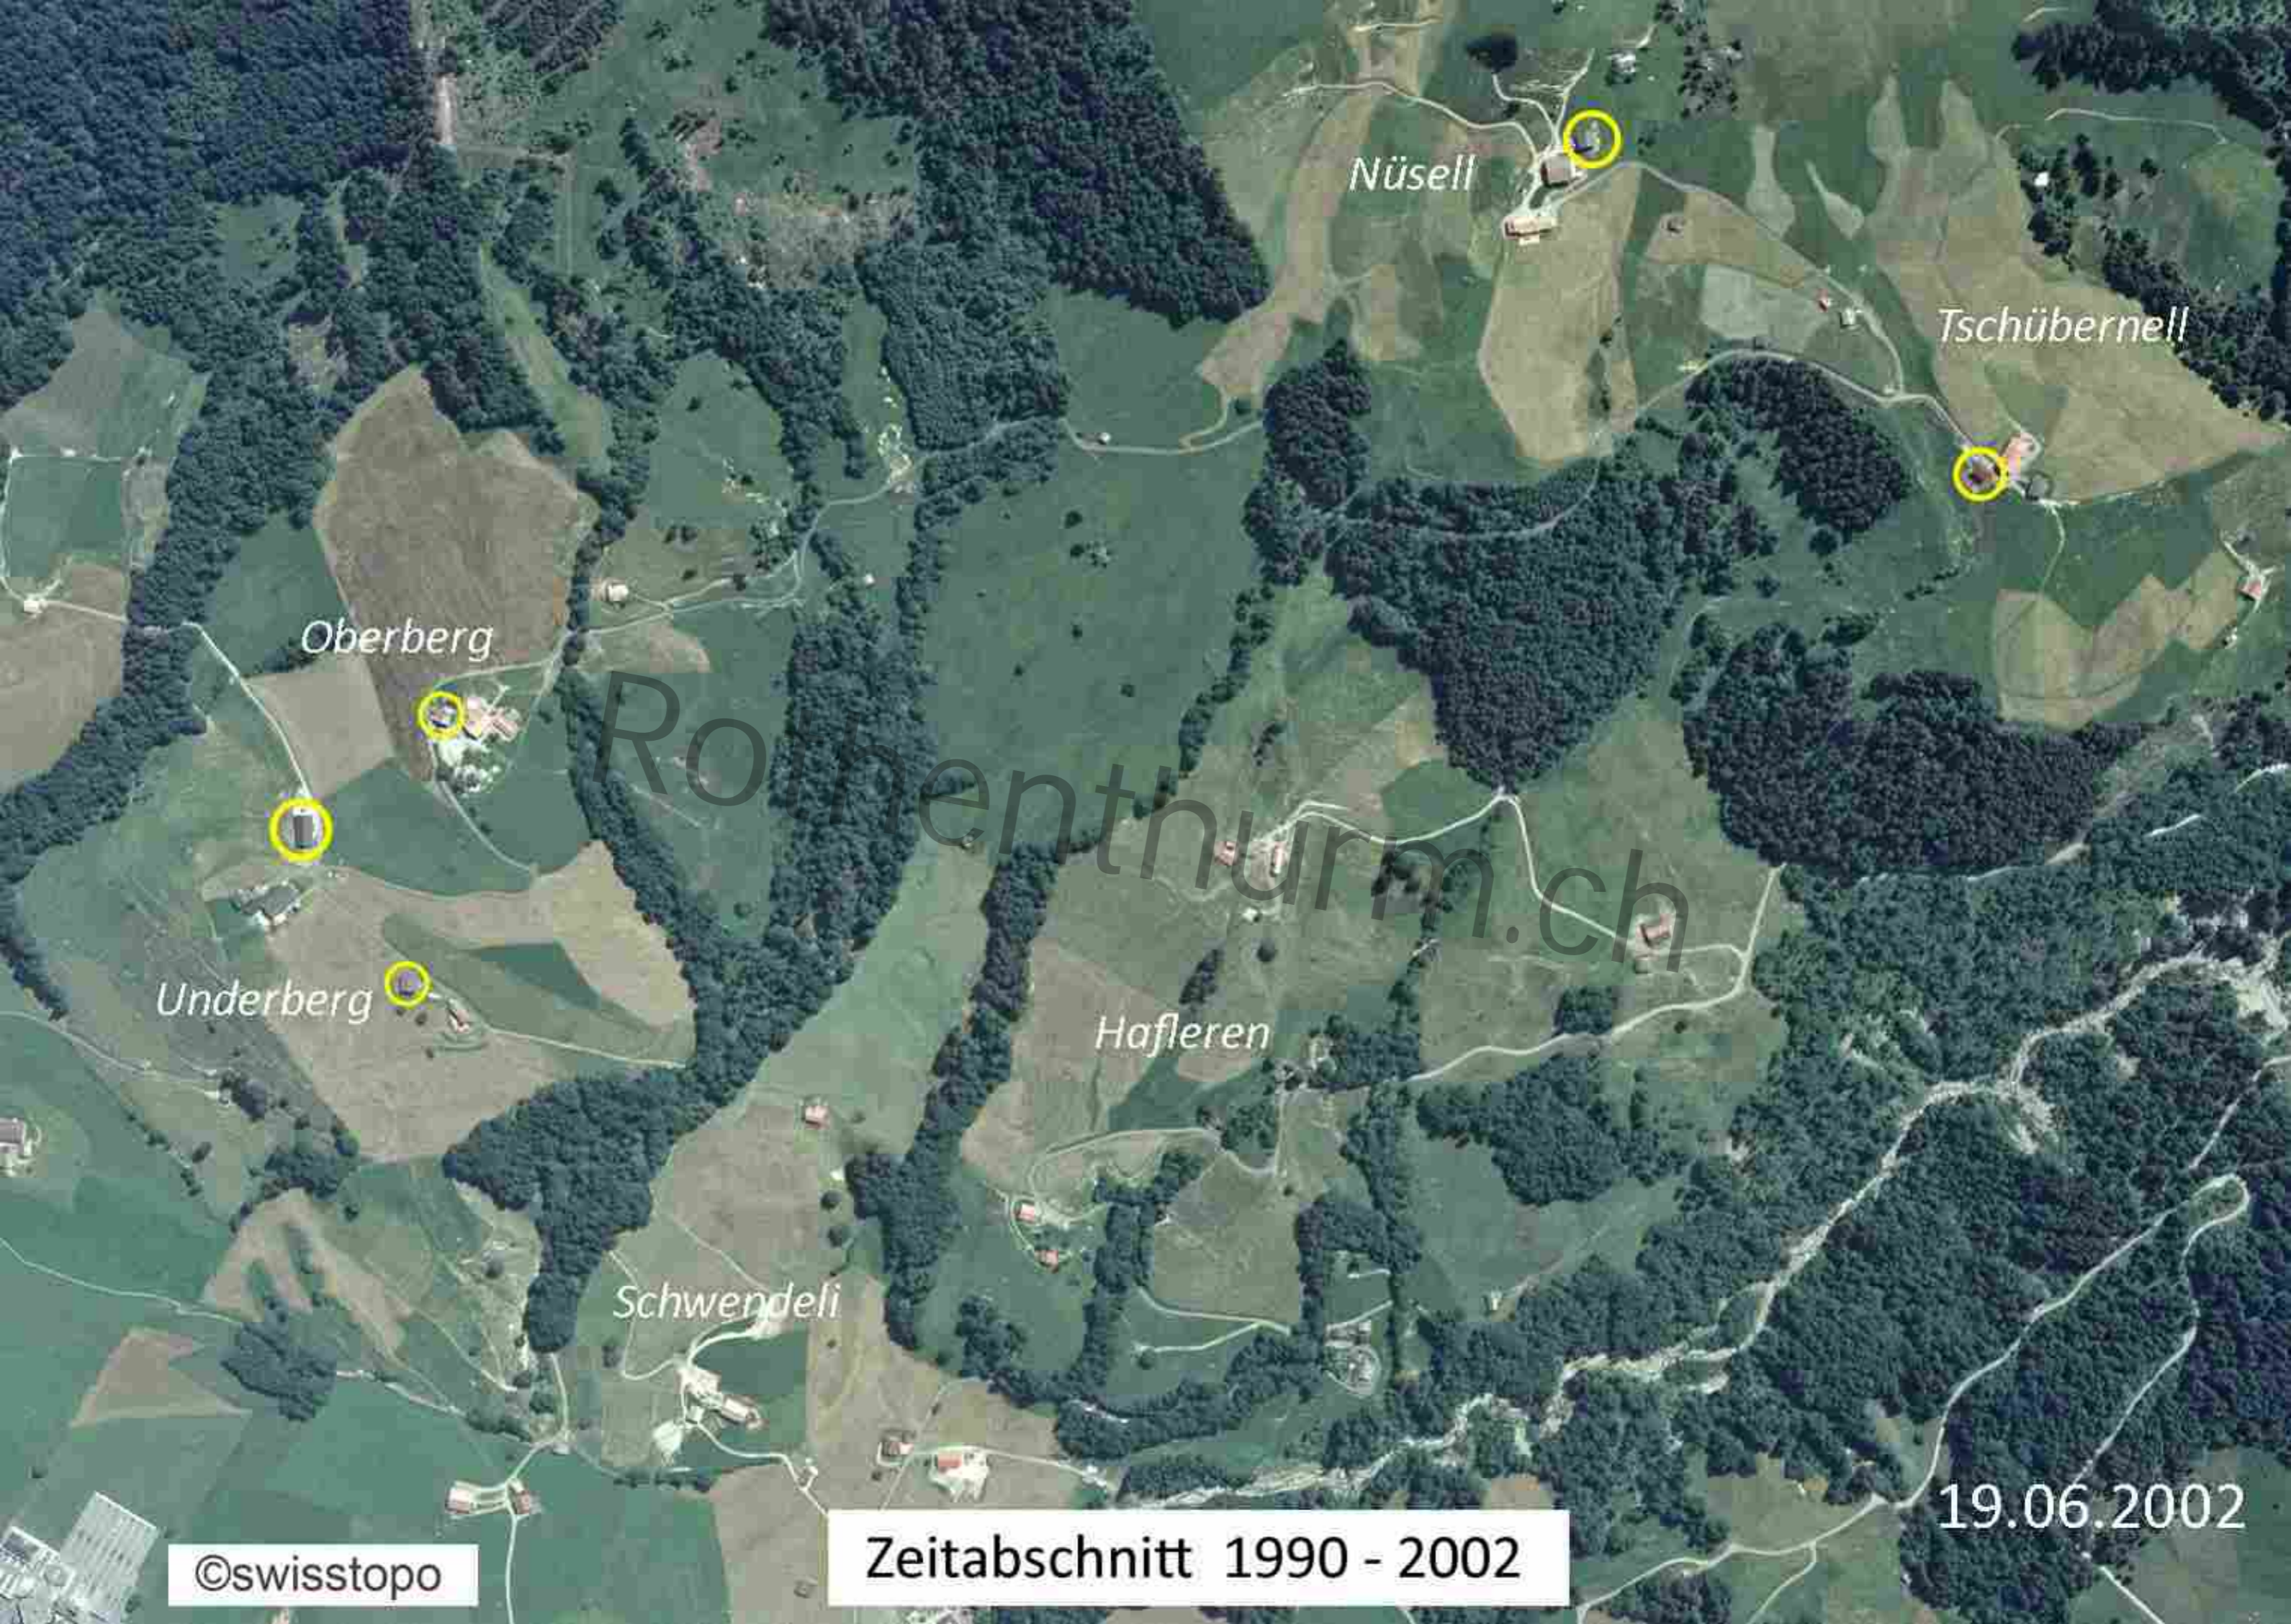

Zeitabschnitt 1971 - 1978

29.08.1978

©swisstopo

Nüsell

Tschübernell

Reithenhuburn.ch

Oberberg

Hafleren

Unterberg

Schwendeli

Zeitabschnitt 1978 - 1990

11.10.1990

©swisstopo

Nüsell

Tschübernell

Oberberg

Roenturm.ch

Unterberg

Hafleren

Schwendeli

19.06.2002

©swisstopo

Zeitabschnitt 1990 - 2002

Nuselt