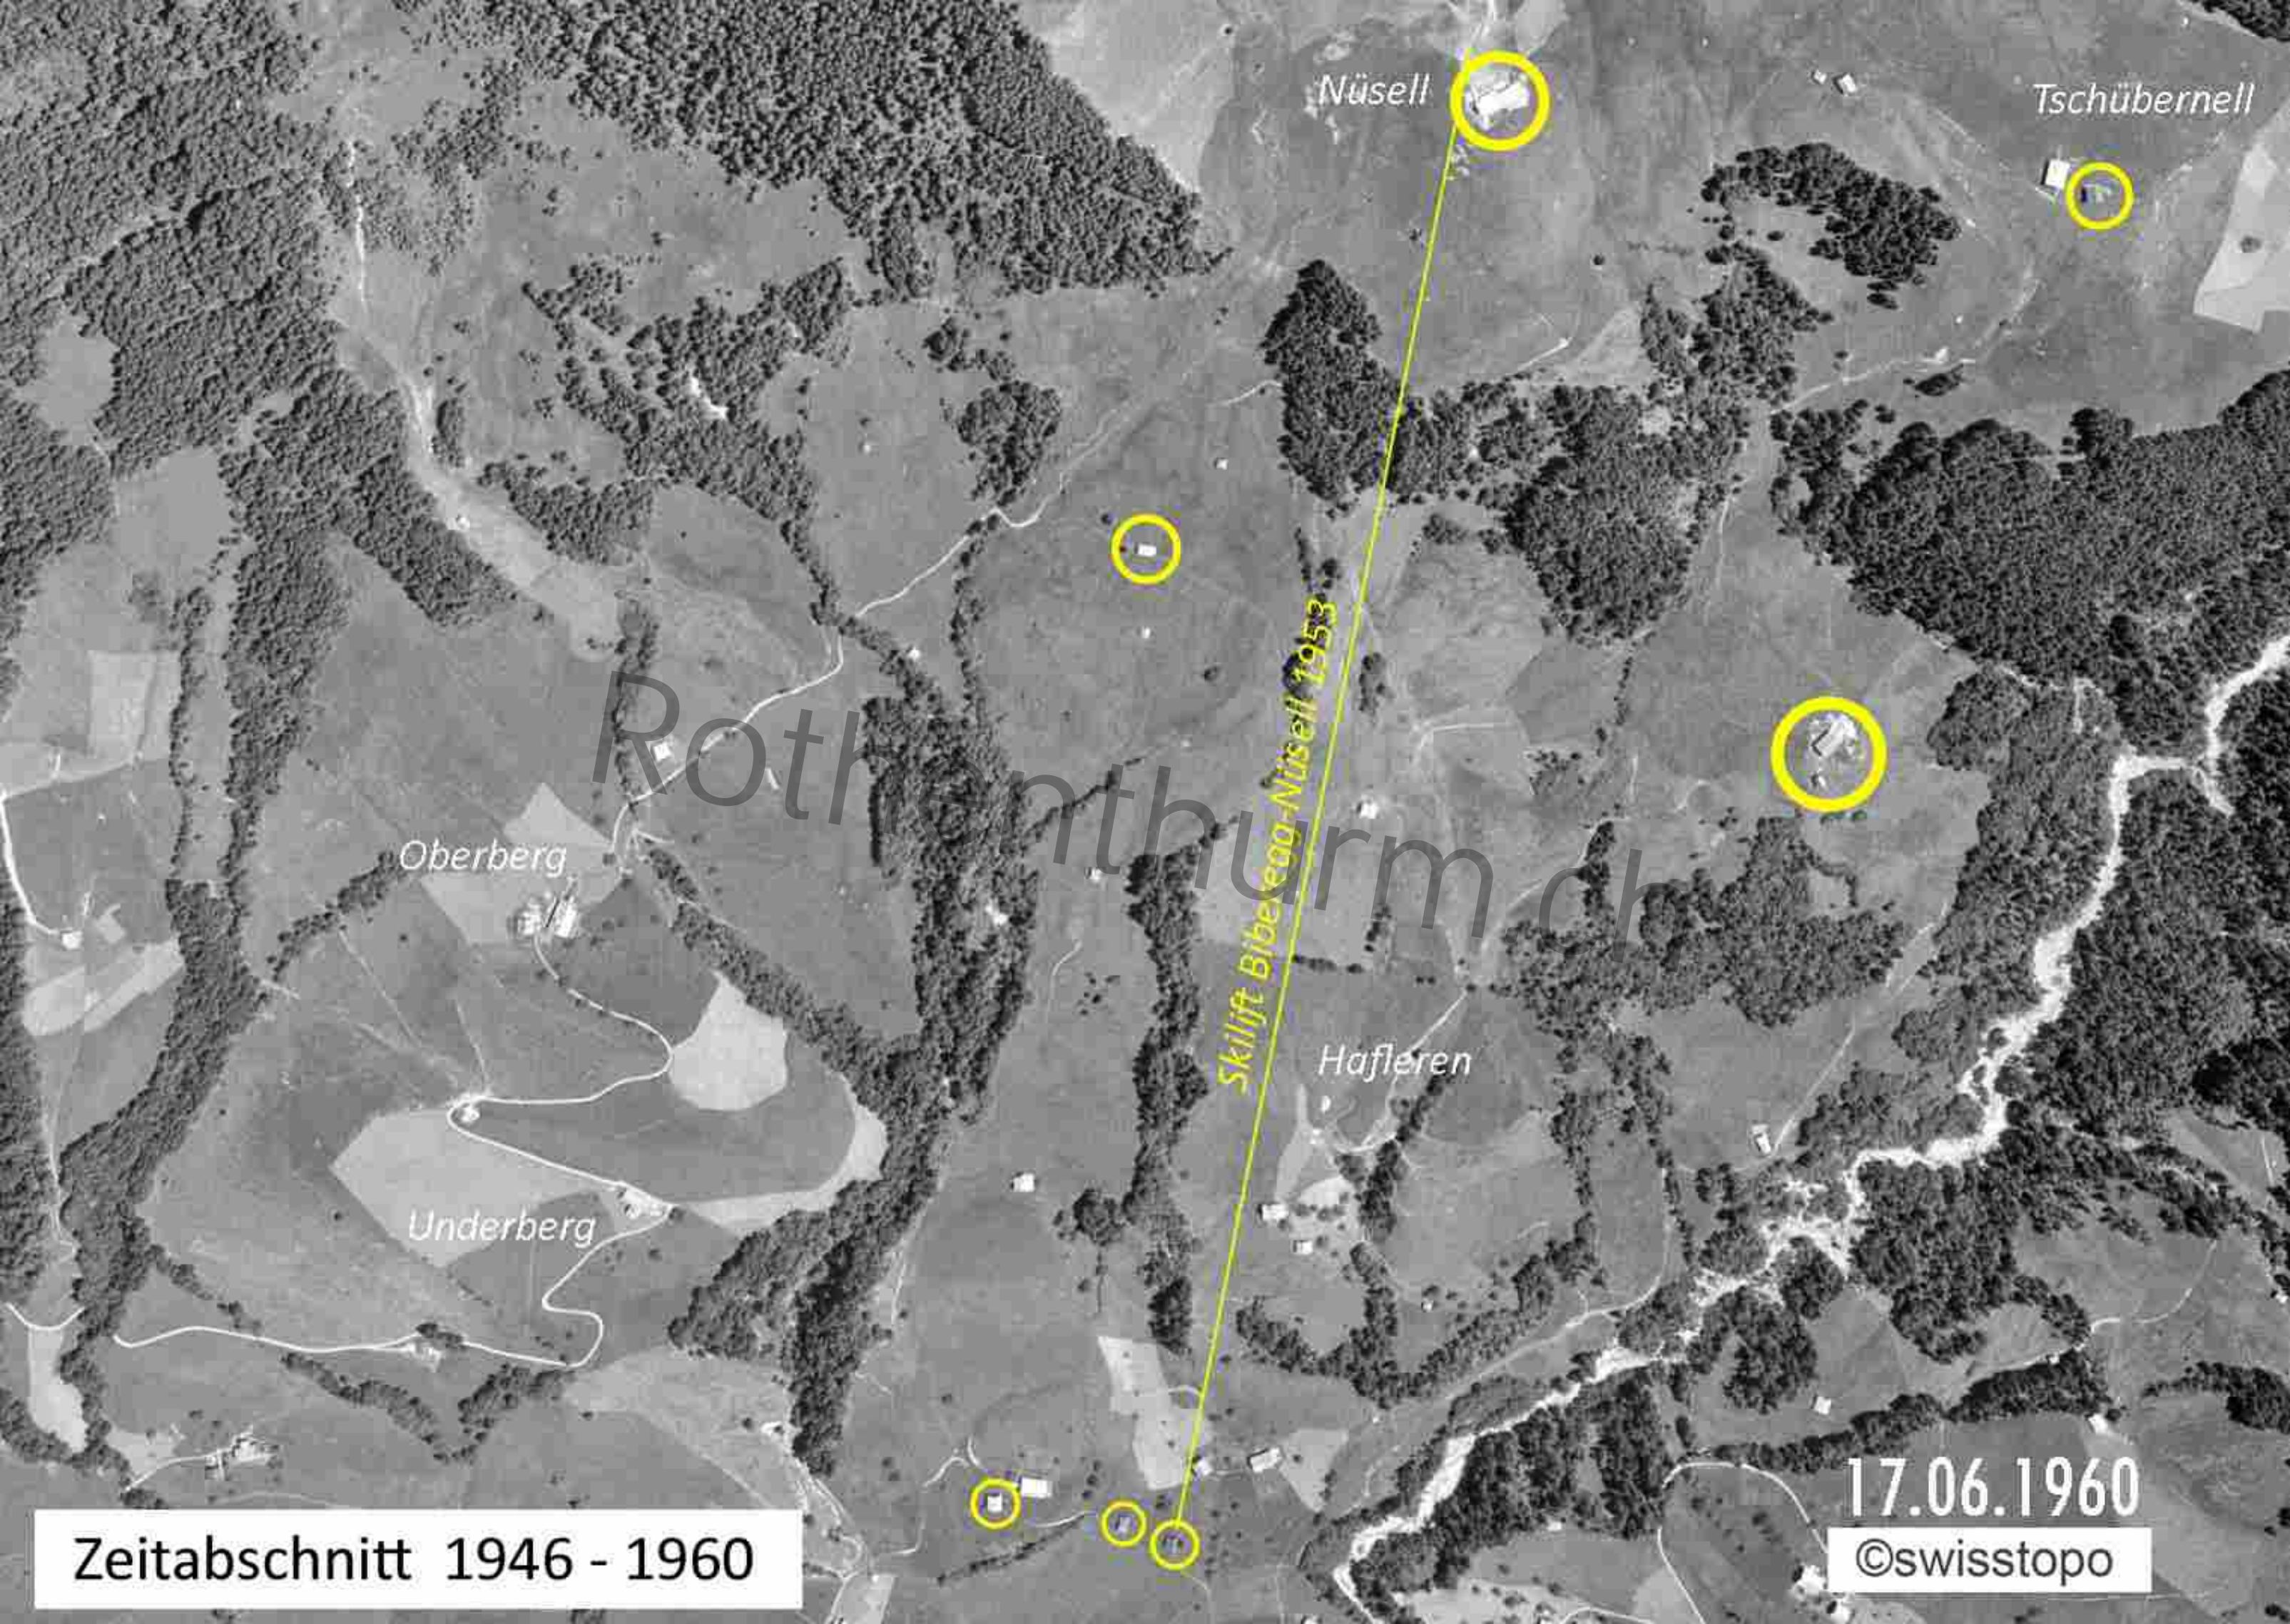

Rothenturm.ch

18.08.1932

Zeitabschnitt 1900 - 1932

Nüsell

Tschübernell

Oberberg

Roenturm.ch

Unterberg

Hafleren

Schwendeli

Nusell

Tschübernell

Oberberg

Unterberg

Hafleren

Skilift Bibeleegg-Nusell 1953

1963 neue Strasse

Hafleren

Underberg

Schwendeli

30.07.1971

Zeitabschnitt 1960 - 1971

1978 neue Strasse

Nusell