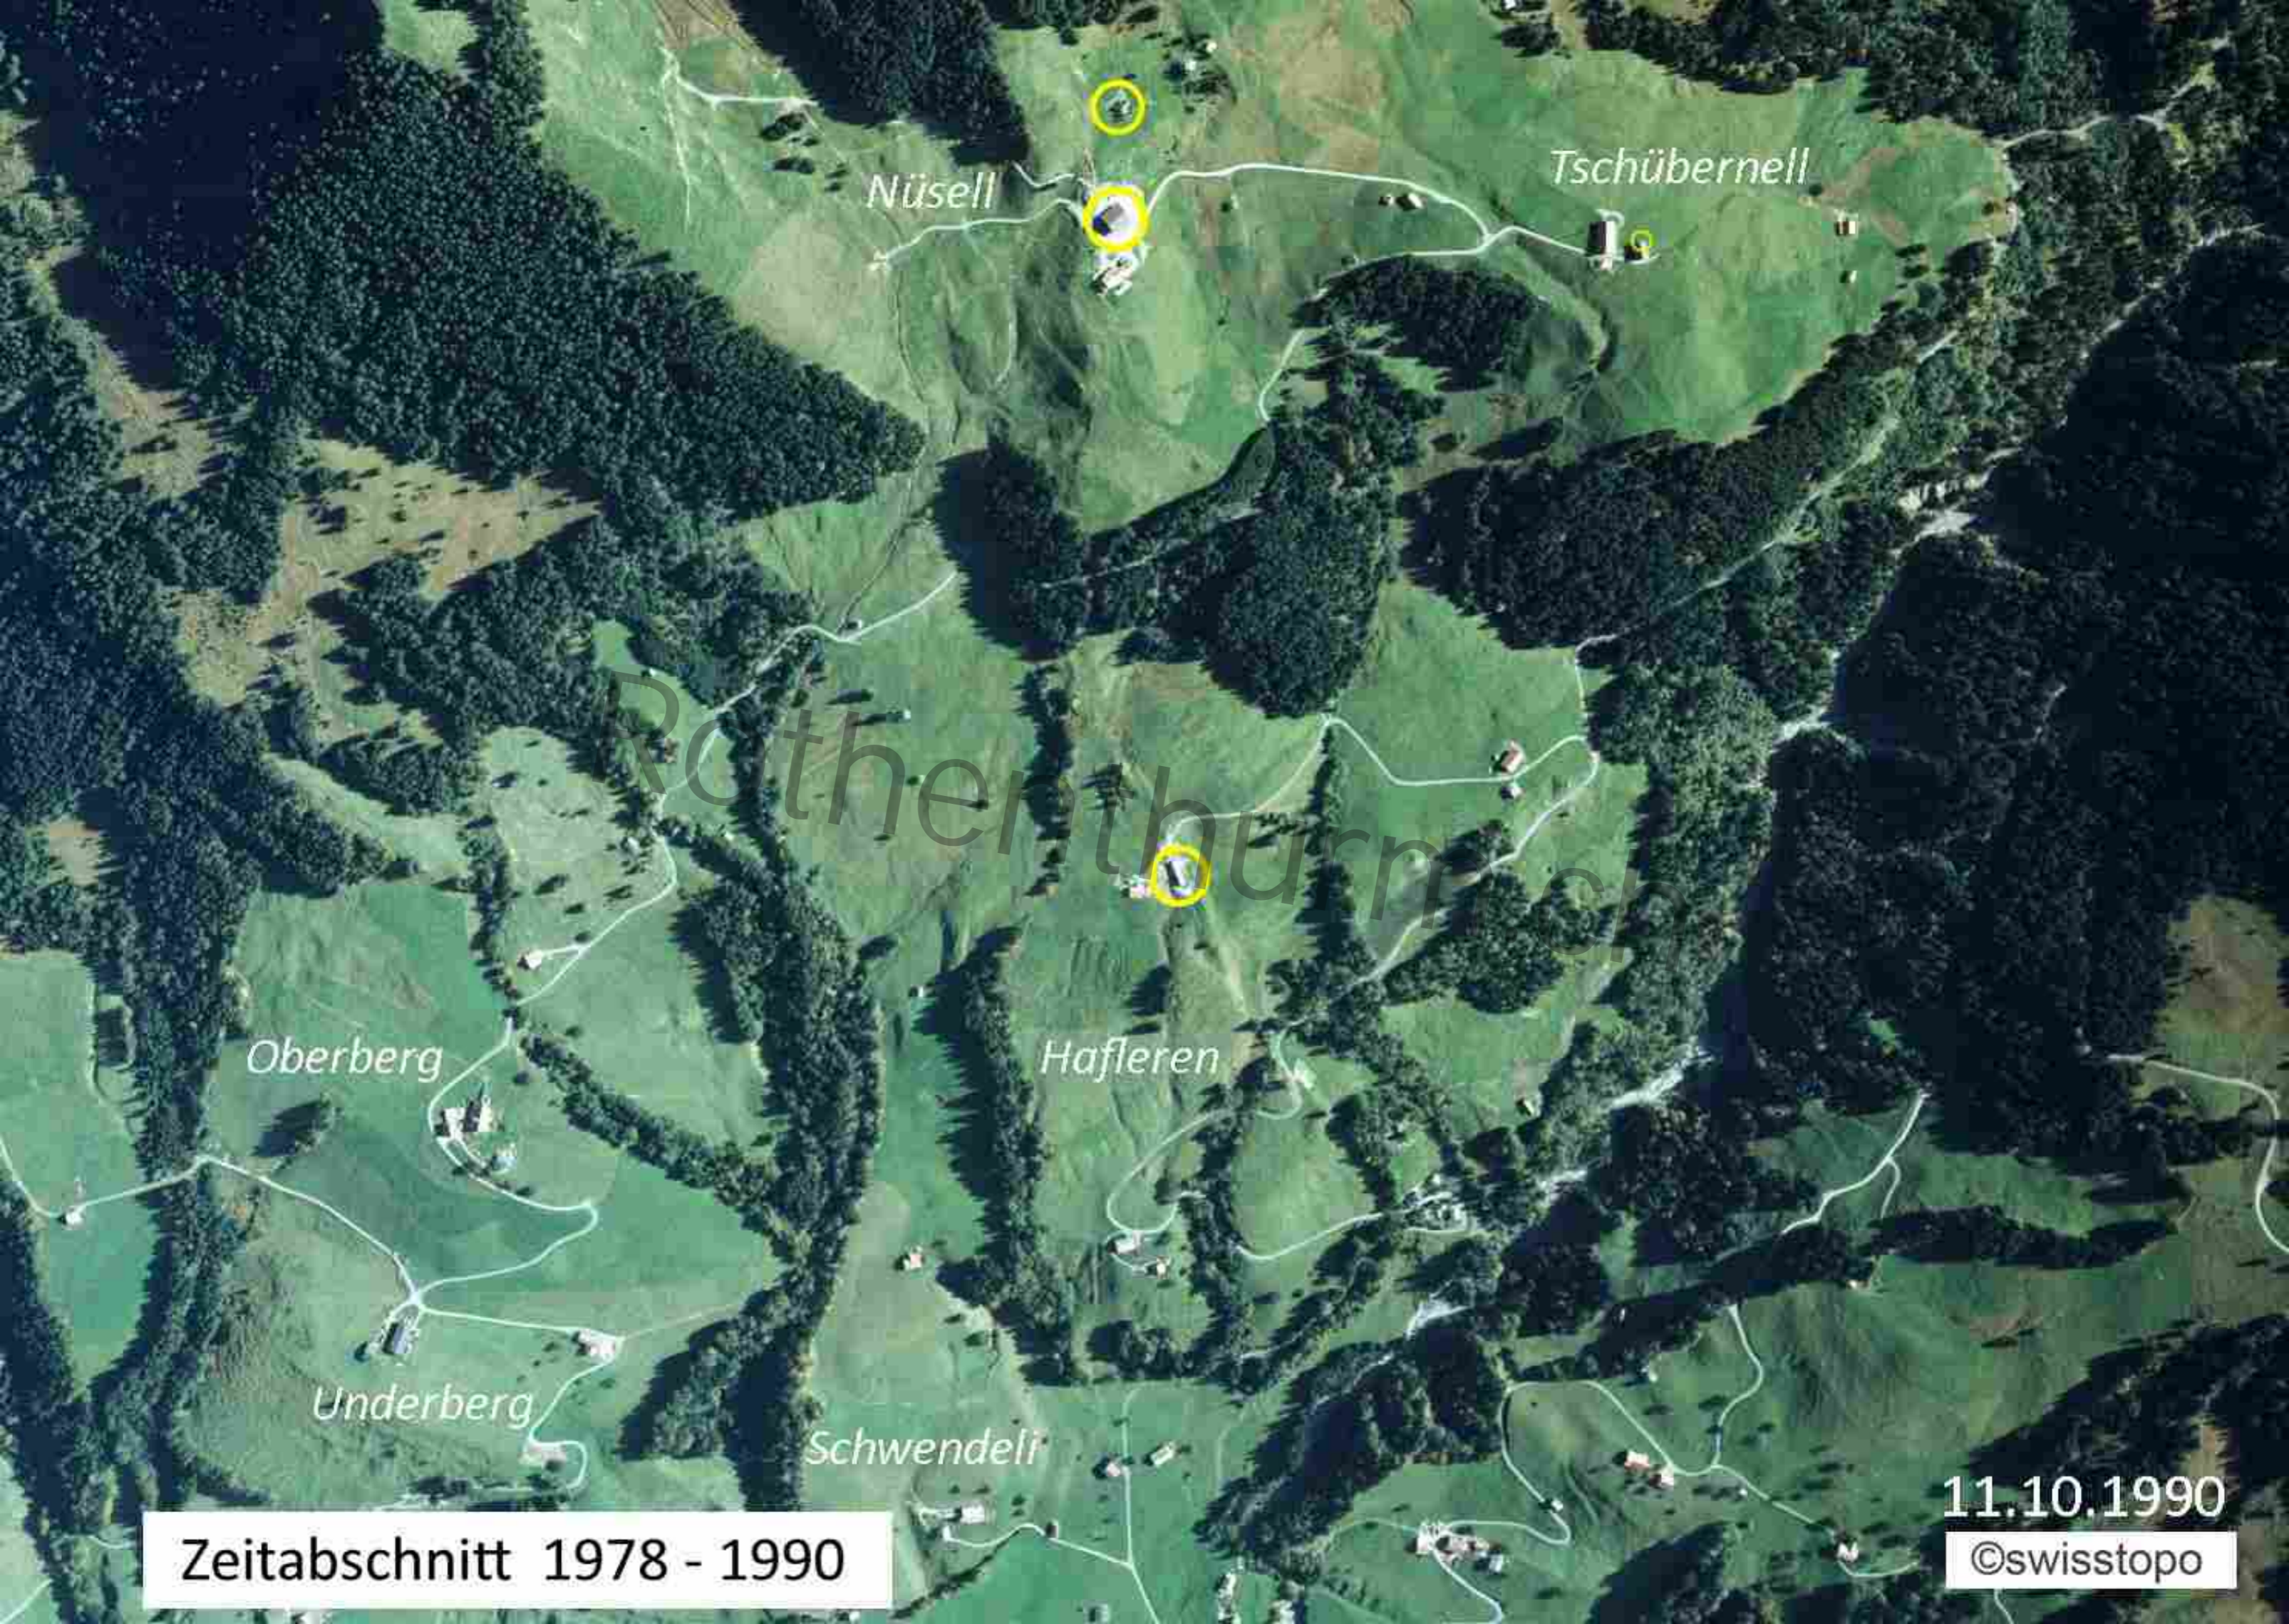

1963 neue Strasse

Hafleren

Underberg

Schwendeli

30.07.1971

Zeitabschnitt 1960 - 1971

1978 neue Strasse

Nusell

Zeitabschnitt 1971 - 1978

29.08.1978

©swisstopo

Nüsell

Tschübernell

Reithenhuburn.ch

Oberberg

Hafleren

Unterberg

Schwendeli

Zeitabschnitt 1978 - 1990

11.10.1990

©swisstopo

Nüsell

Tschübernell

Oberberg

Roenturm.ch

Unterberg

Hafleren

Schwendeli

19.06.2002

©swisstopo

Zeitabschnitt 1990 - 2002

Nuselt