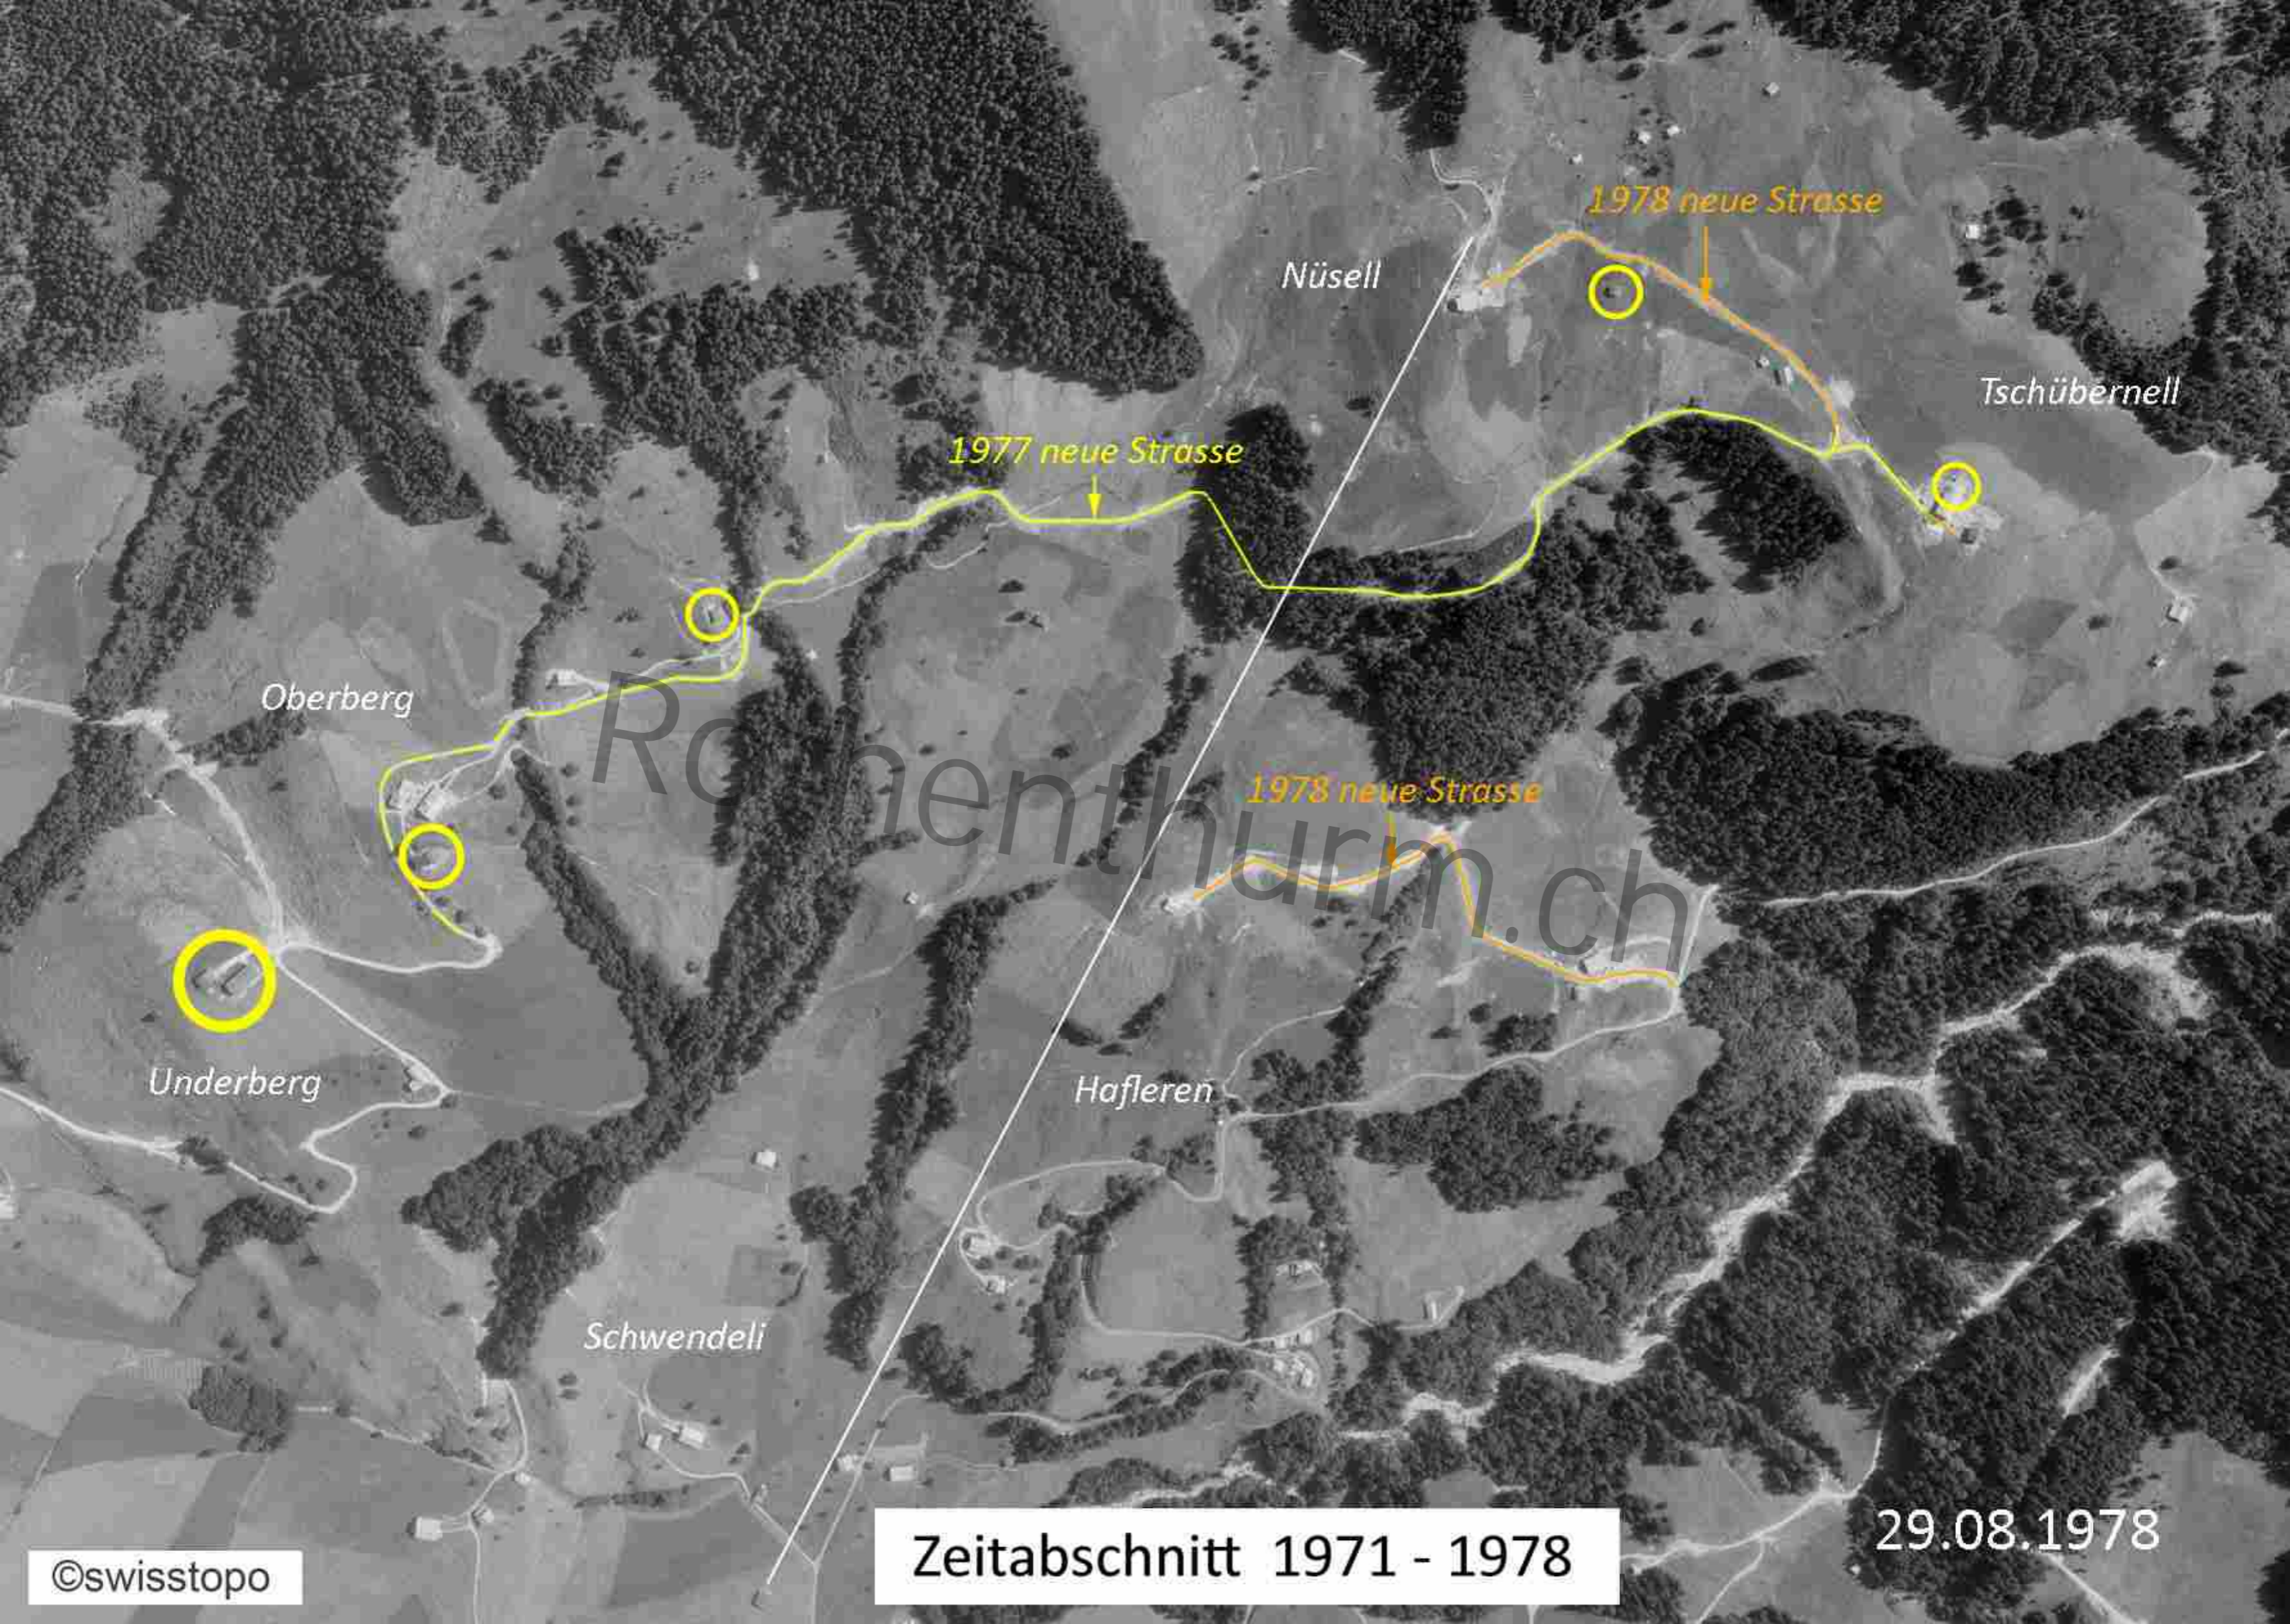

1963 neue Strasse

Hafleren

Underberg

Schwendeli

30.07.1971

Zeitabschnitt 1960 - 1971

1978 neue Strasse

Nusell

Roenturm.ch

Unterberg

Hafleren

Schwendeli

19.06.2002

©swisstopo

Zeitabschnitt 1990 - 2002

Nuselt