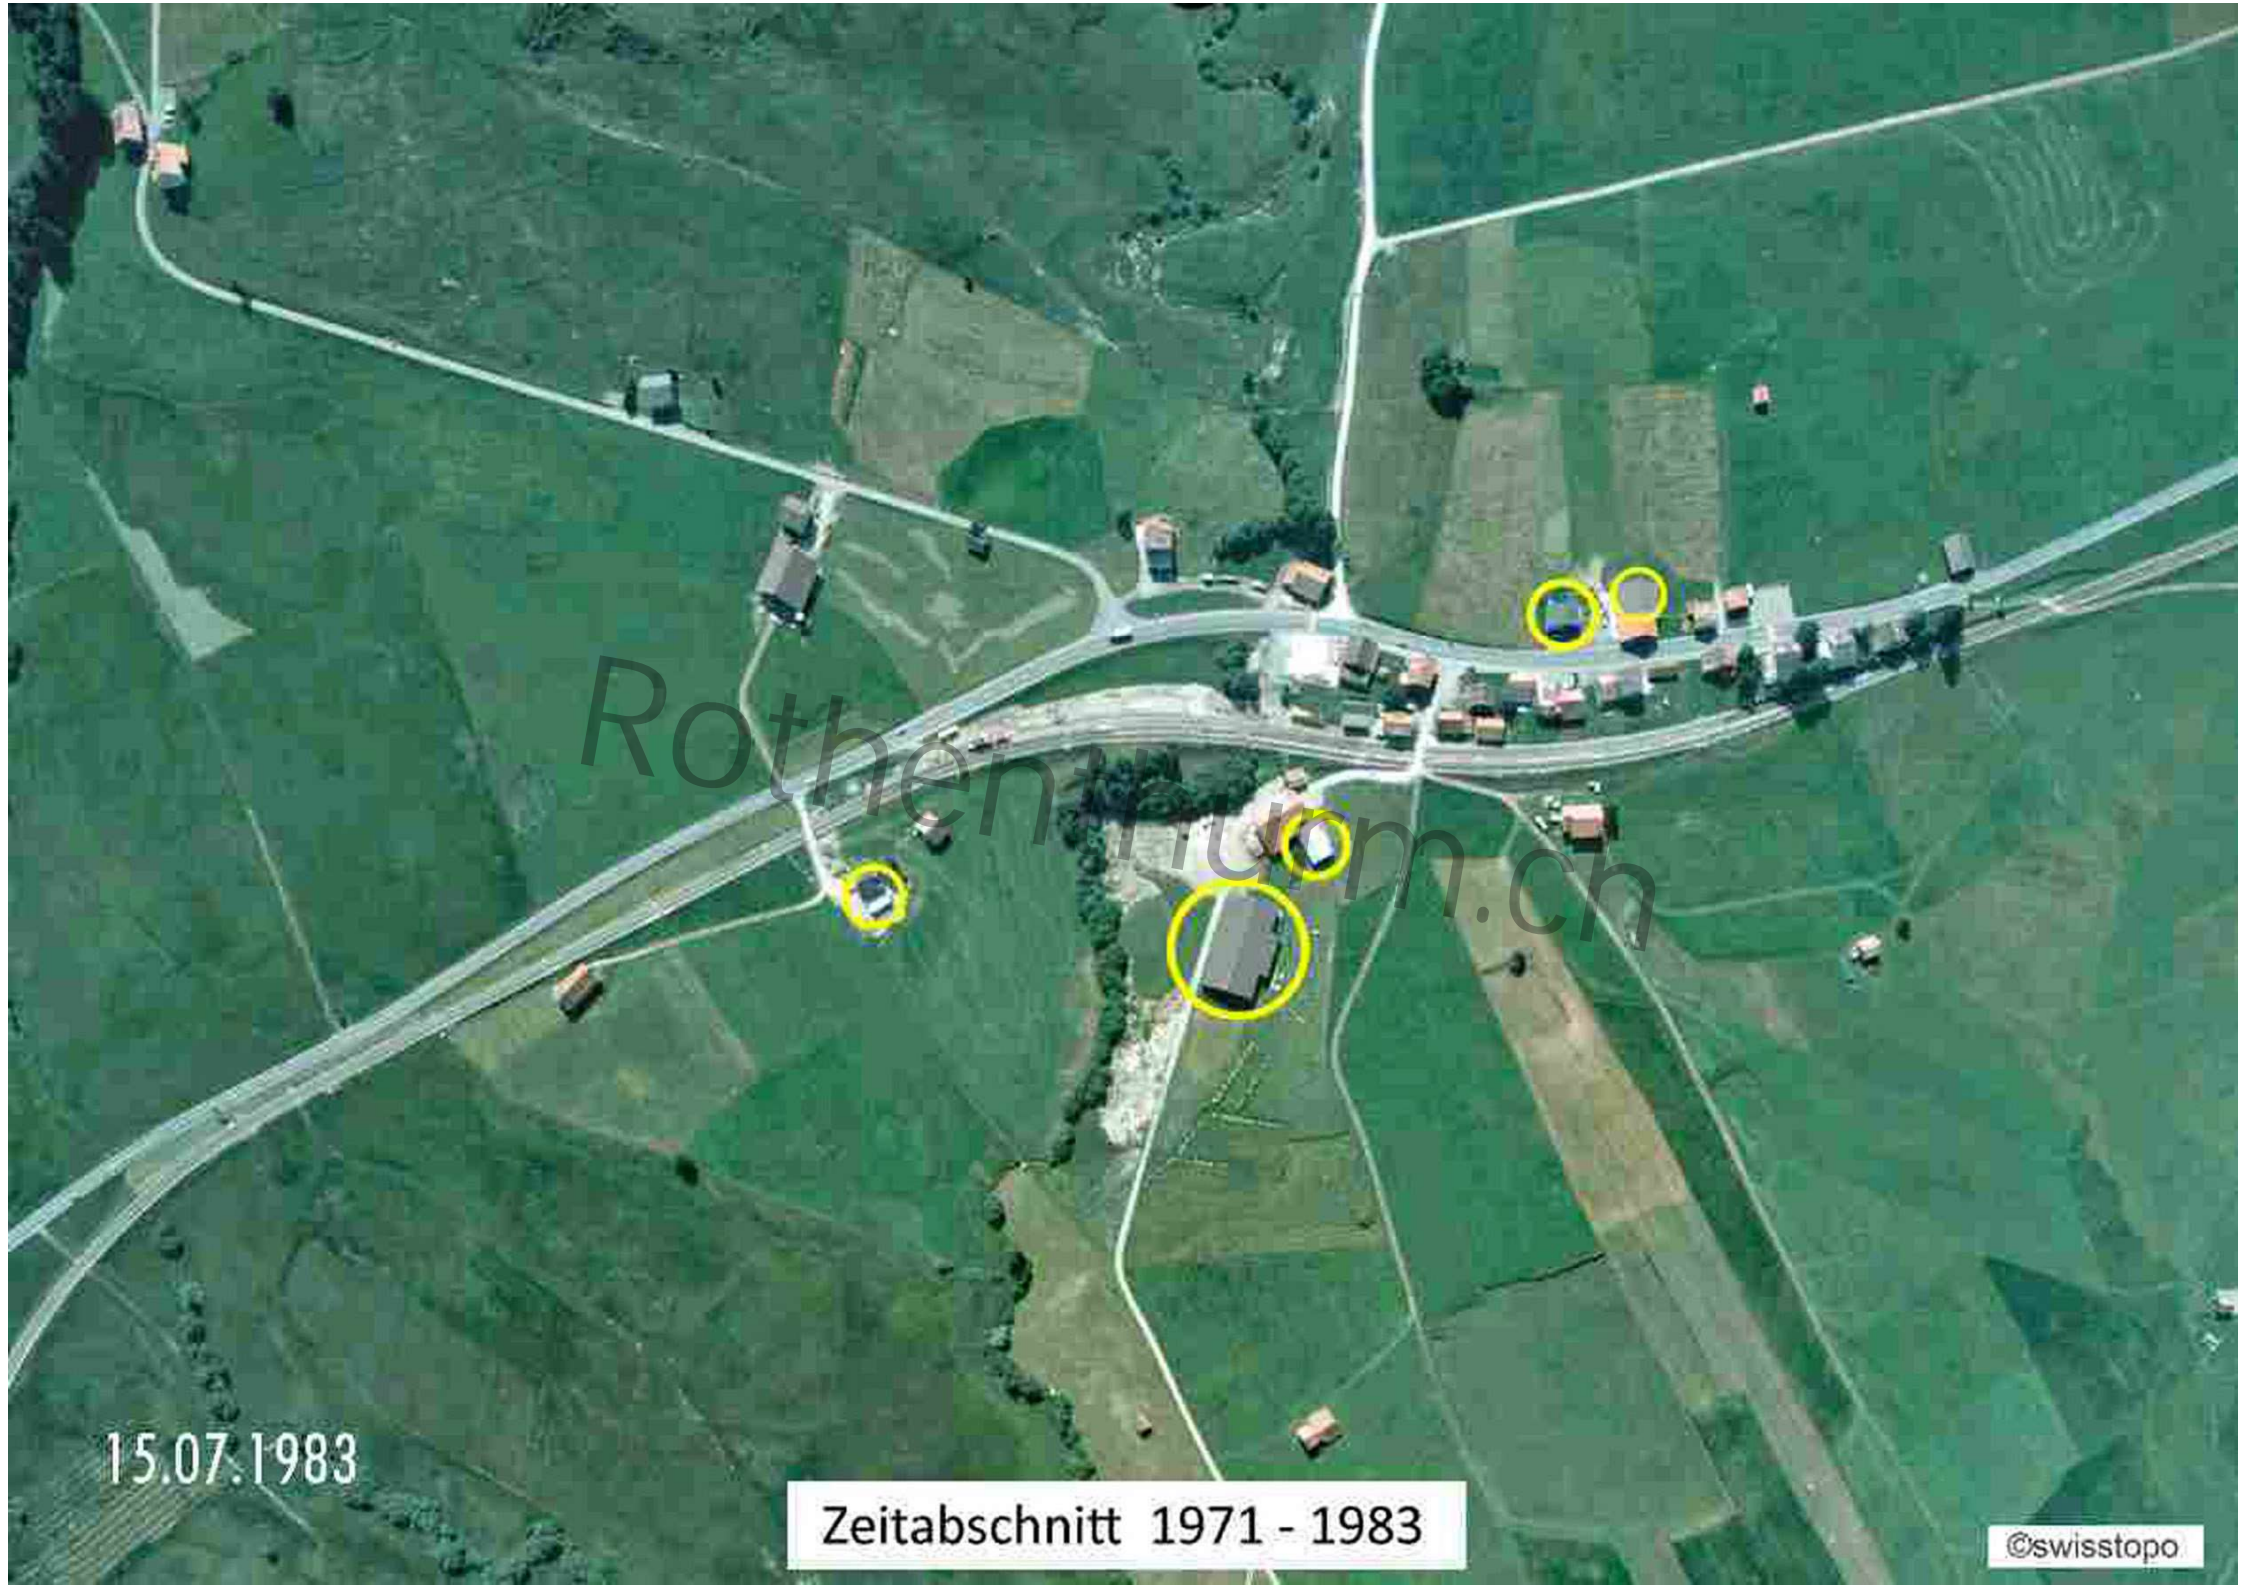

Zeitabschnitt 1900 - 1932

18.06.1932

©swisstopo

Landwirtschaftl. Arbeitslager
der poln. Militärinternierten

Zeitabschnitt 1932 - 1944

08.08.1944

©swisstopo

17.06.1960

Zeitabschnitt 1944 - 1960

©swisstopo

Strassenkorrektur

Hausabbruch

Rothenthurm.ch

30.07.1971

Zeitabschnitt 1960 - 1971

©swisstopo

15.07.1983

Zeitabschnitt 1971 - 1983

©swisstopo

17.08.1992

Zeitabschnitt 1983 - 1992

©swisstopo

Zeitabschnitt 1992 - 2000

Whs Abruch

©swisstopo

05.09.2000

2010

Zeitabschnitt 2000 - 2010

©swisstopo

2019

Zeitabschnitt 2010 - 2019

Zeitabschnitt 2019 - 2022