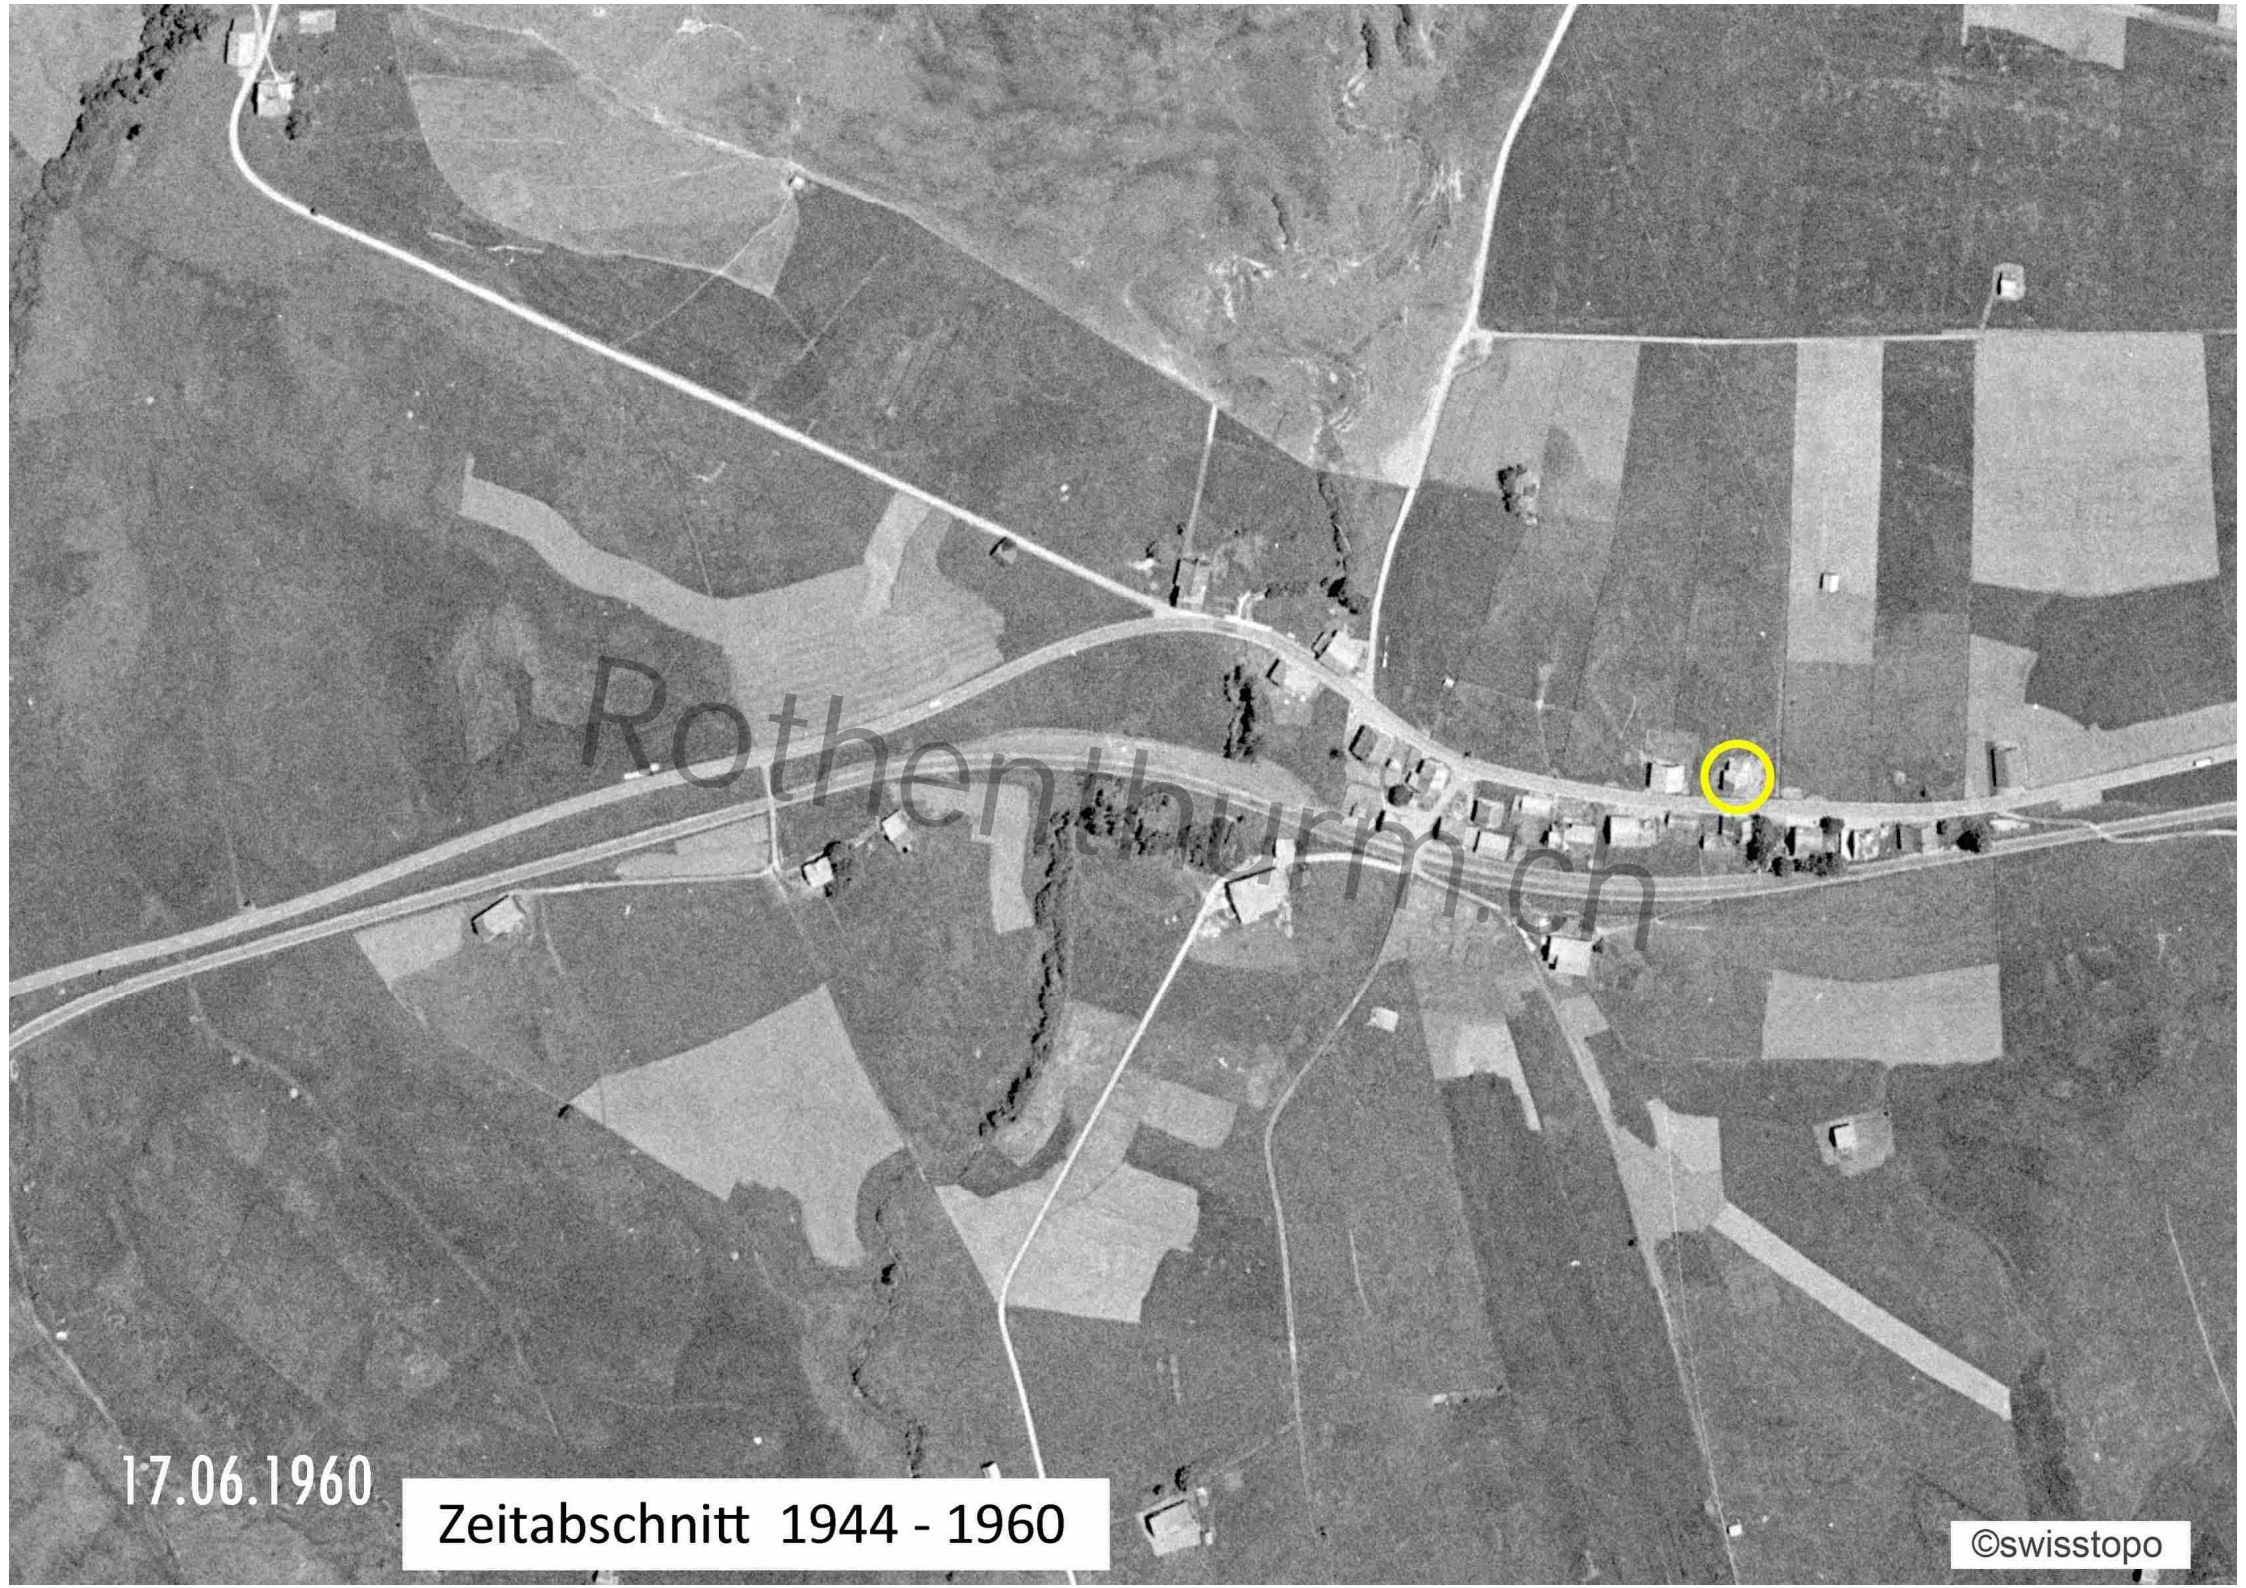

Zeitabschnitt 1900 - 1932

18.06.1932

©swisstopo

Landwirtschaftl. Arbeitslager
der poln. Militärinternierten

Zeitabschnitt 1932 - 1944

08.08.1944

©swisstopo

17.06.1960

Zeitabschnitt 1944 - 1960

©swisstopo

Strassenkorrektur

Hausabbruch

Rothenthurm.ch

30.07.1971

Zeitabschnitt 1960 - 1971

©swisstopo

15.07.1983

Zeitabschnitt 1971 - 1983

©swisstopo

17.08.1992

Zeitabschnitt 1983 - 1992

©swisstopo

Zeitabschnitt 1992 - 2000

Whs Abruch

©swisstopo

05.09.2000

2010

Zeitabschnitt 2000 - 2010

©swisstopo

2019

Zeitabschnitt 2010 - 2019

Zeitabschnitt 2019 - 2022