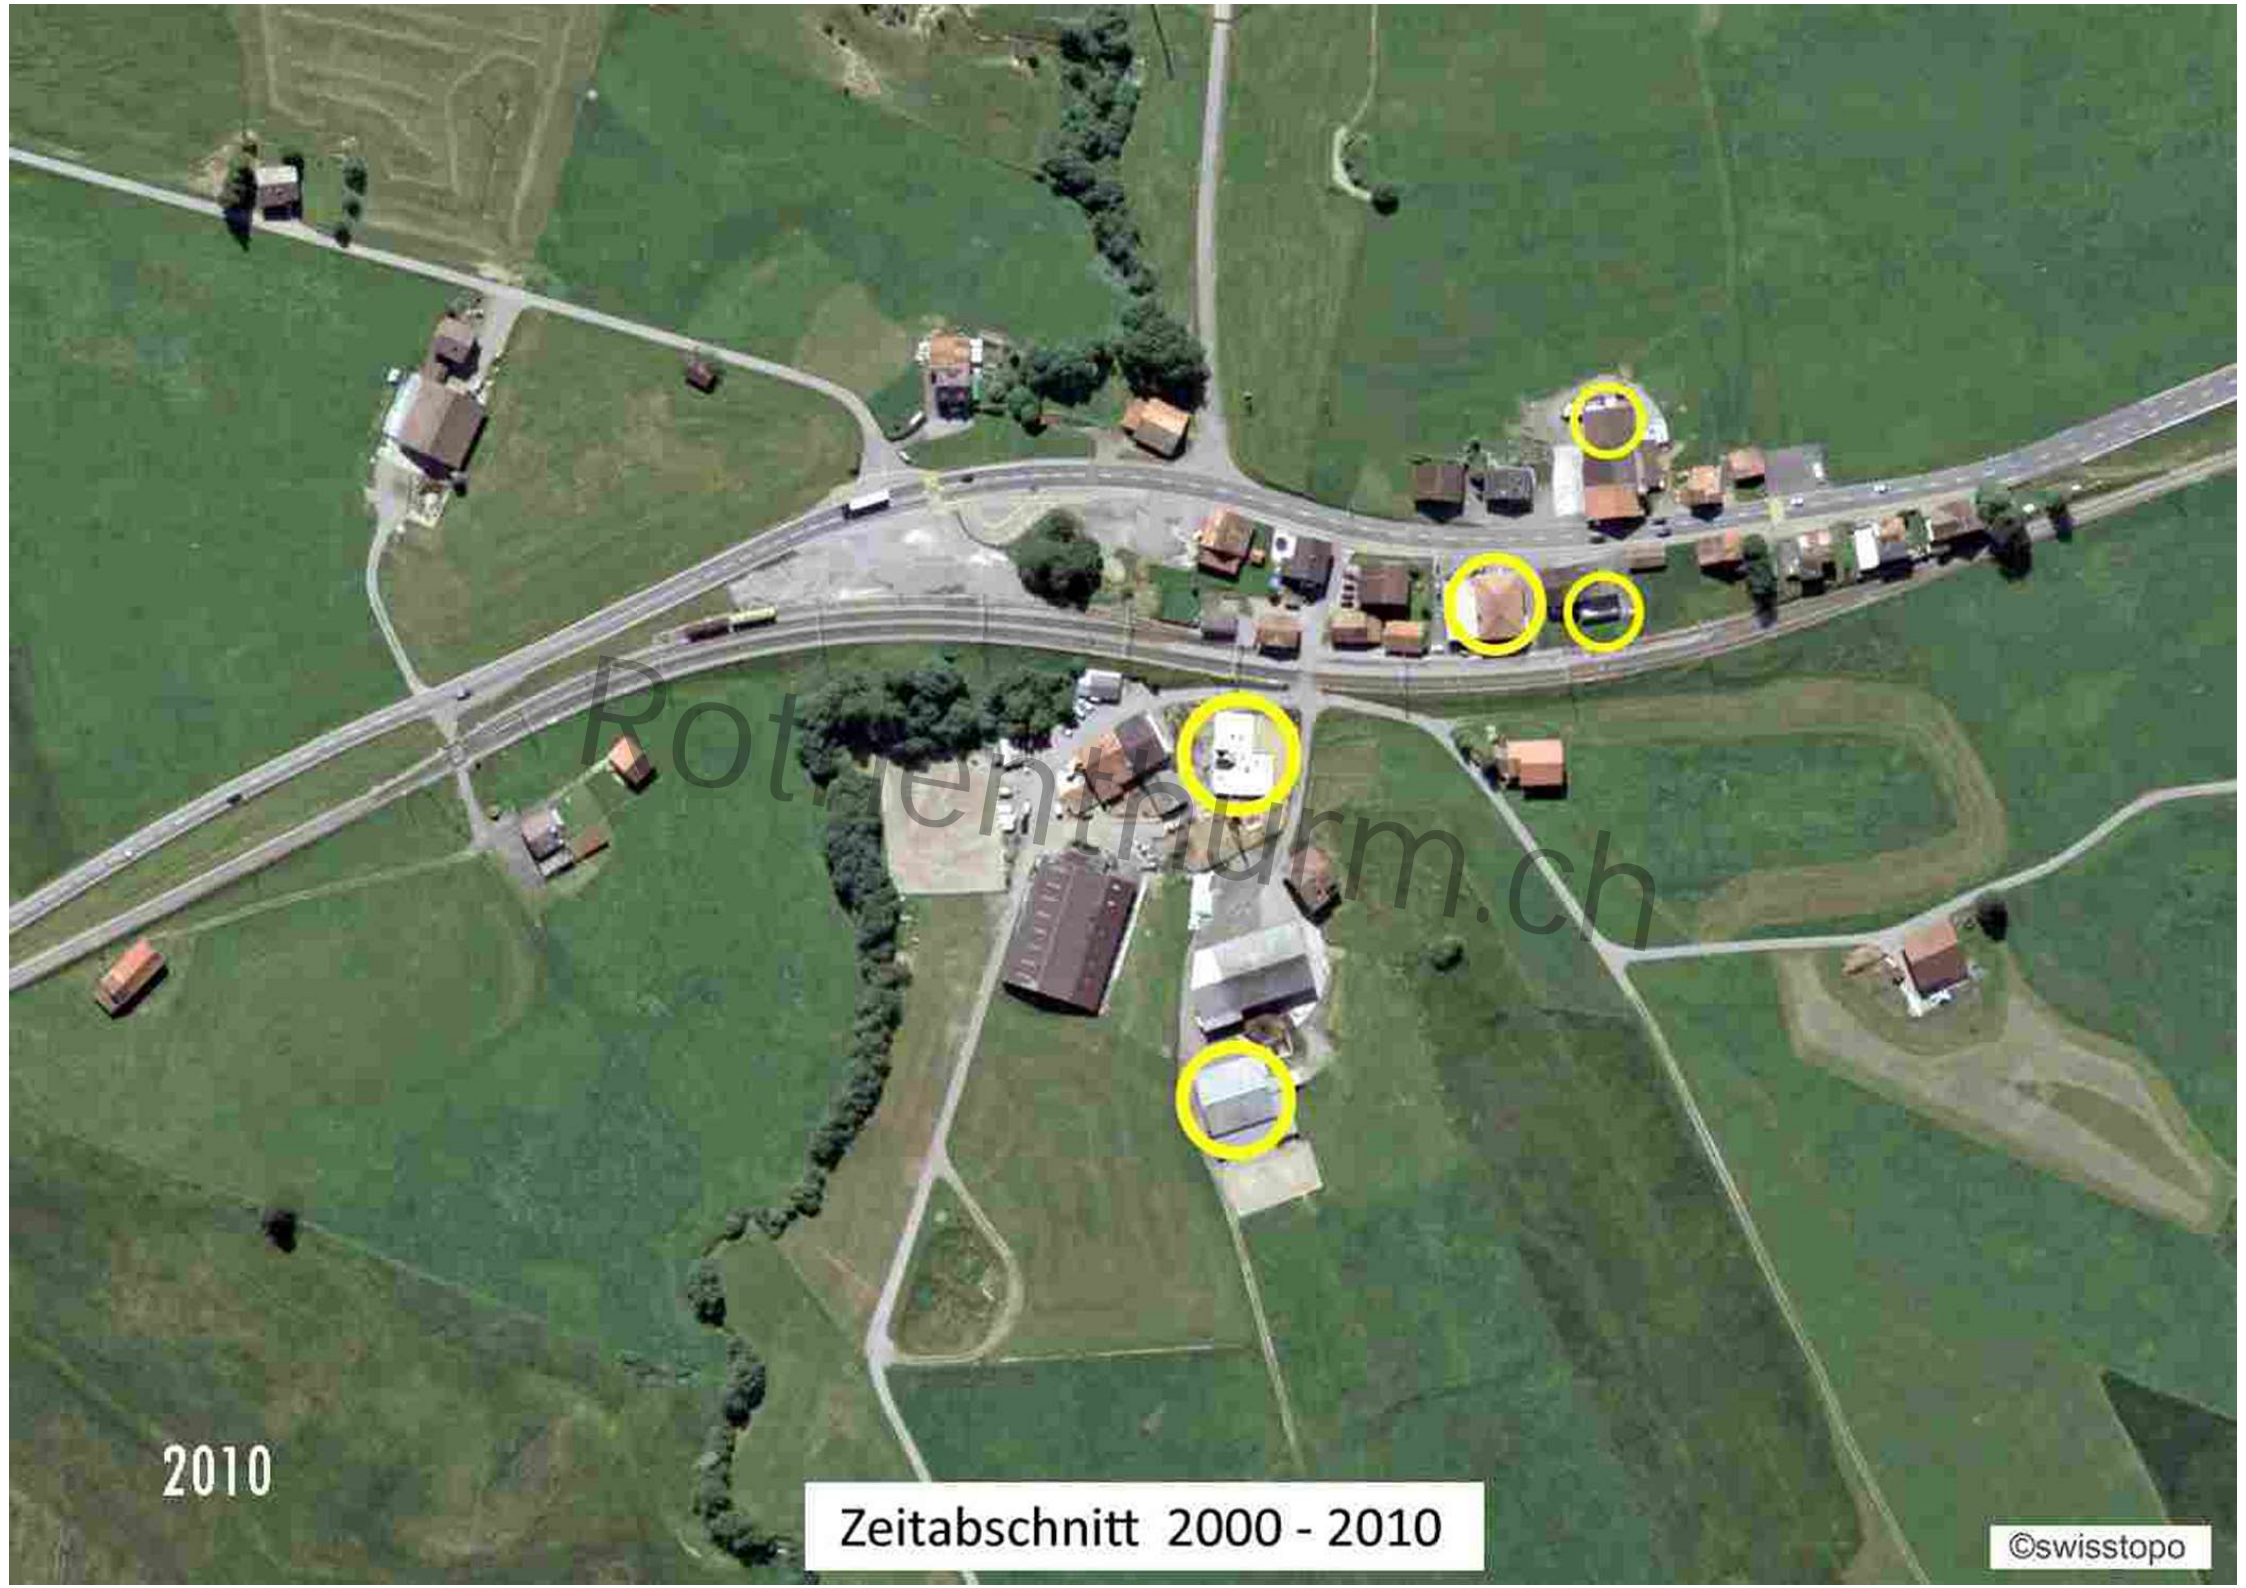

Zeitabschnitt 1944 - 1960

©swisstopo

Strassenkorrektur

Hausabbruch

Rothenthurm.ch

30.07.1971

Zeitabschnitt 1960 - 1971

©swisstopo

15.07.1983

Zeitabschnitt 1971 - 1983

©swisstopo

17.08.1992

Zeitabschnitt 1983 - 1992

©swisstopo

Zeitabschnitt 1992 - 2000

Whs Abruch

©swisstopo

05.09.2000

2010

Zeitabschnitt 2000 - 2010

©swisstopo

2019

Zeitabschnitt 2010 - 2019

Zeitabschnitt 2019 - 2022