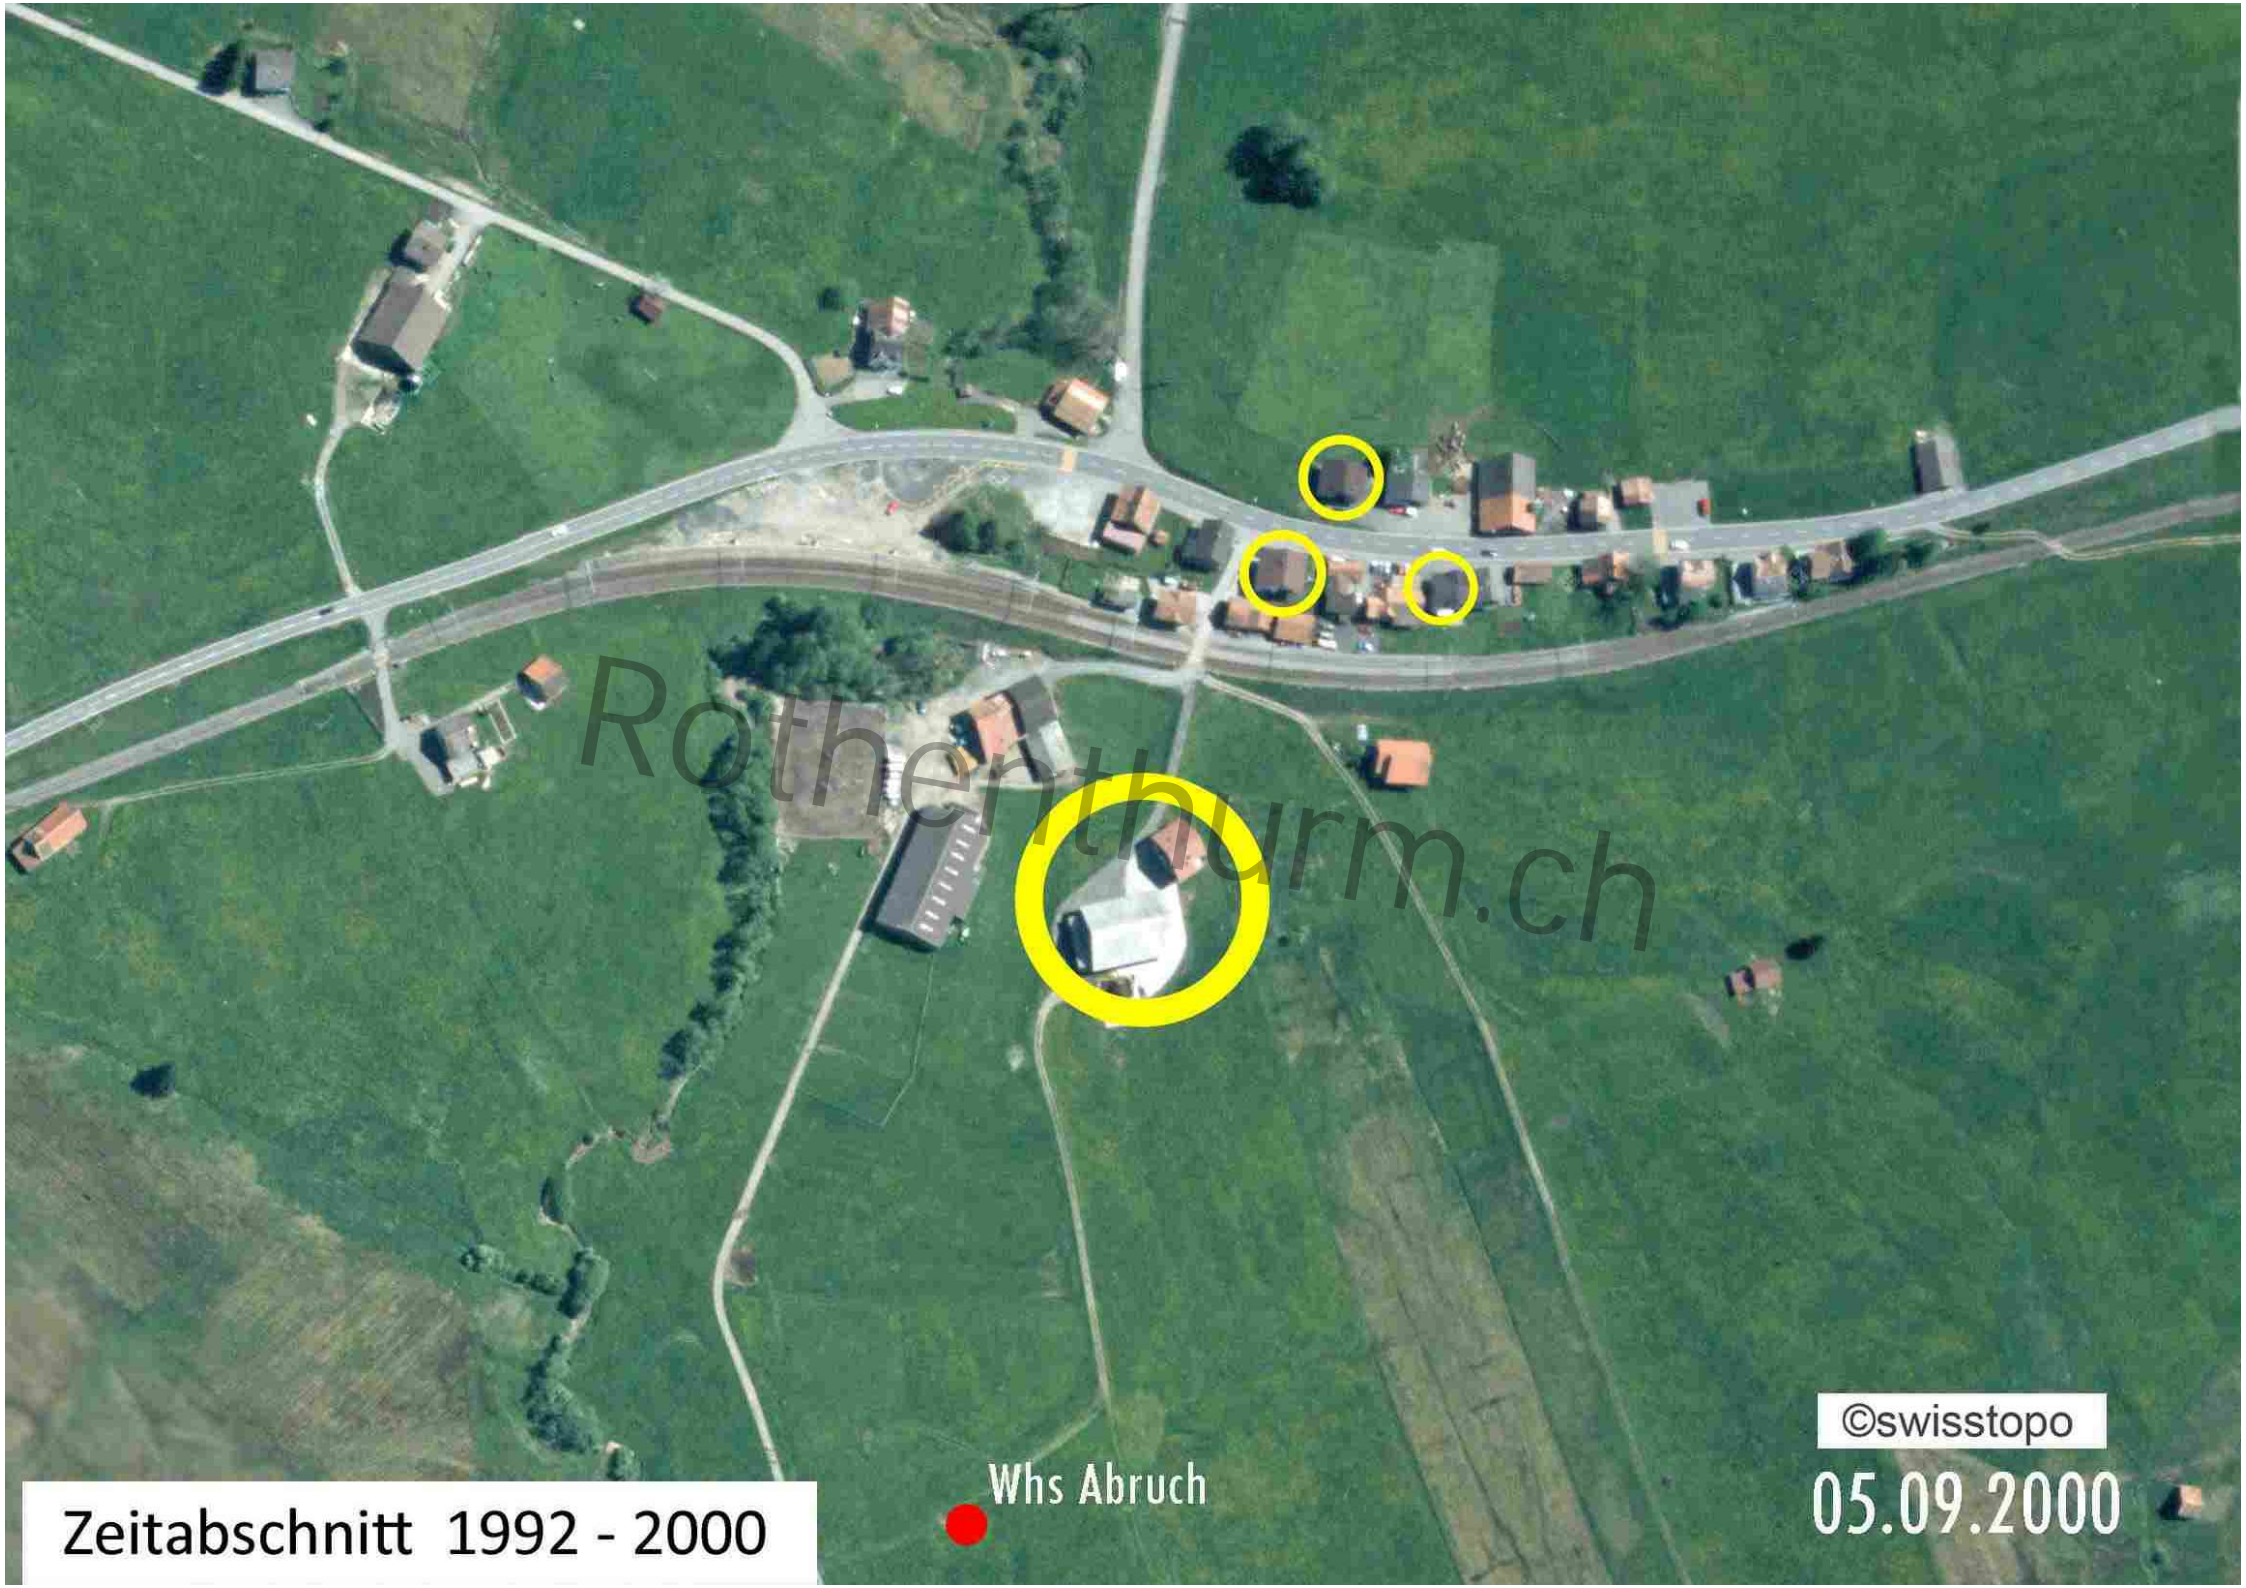

Zeitabschnitt 1900 - 1932

18.06.1932

©swisstopo

Landwirtschaftl. Arbeitslager
der poln. Militärinternierten

Zeitabschnitt 1932 - 1944

08.08.1944

©swisstopo

17.06.1960

Zeitabschnitt 1944 - 1960

©swisstopo

Strassenkorrektur

Hausabbruch

Rothenthurm.ch

30.07.1971

Zeitabschnitt 1960 - 1971

©swisstopo

15.07.1983

Zeitabschnitt 1971 - 1983

©swisstopo

17.08.1992

Zeitabschnitt 1983 - 1992

©swisstopo

Zeitabschnitt 1992 - 2000

Whs Abruch

©swisstopo

05.09.2000

2010

Zeitabschnitt 2000 - 2010

©swisstopo

2019

Zeitabschnitt 2010 - 2019

Zeitabschnitt 2019 - 2022