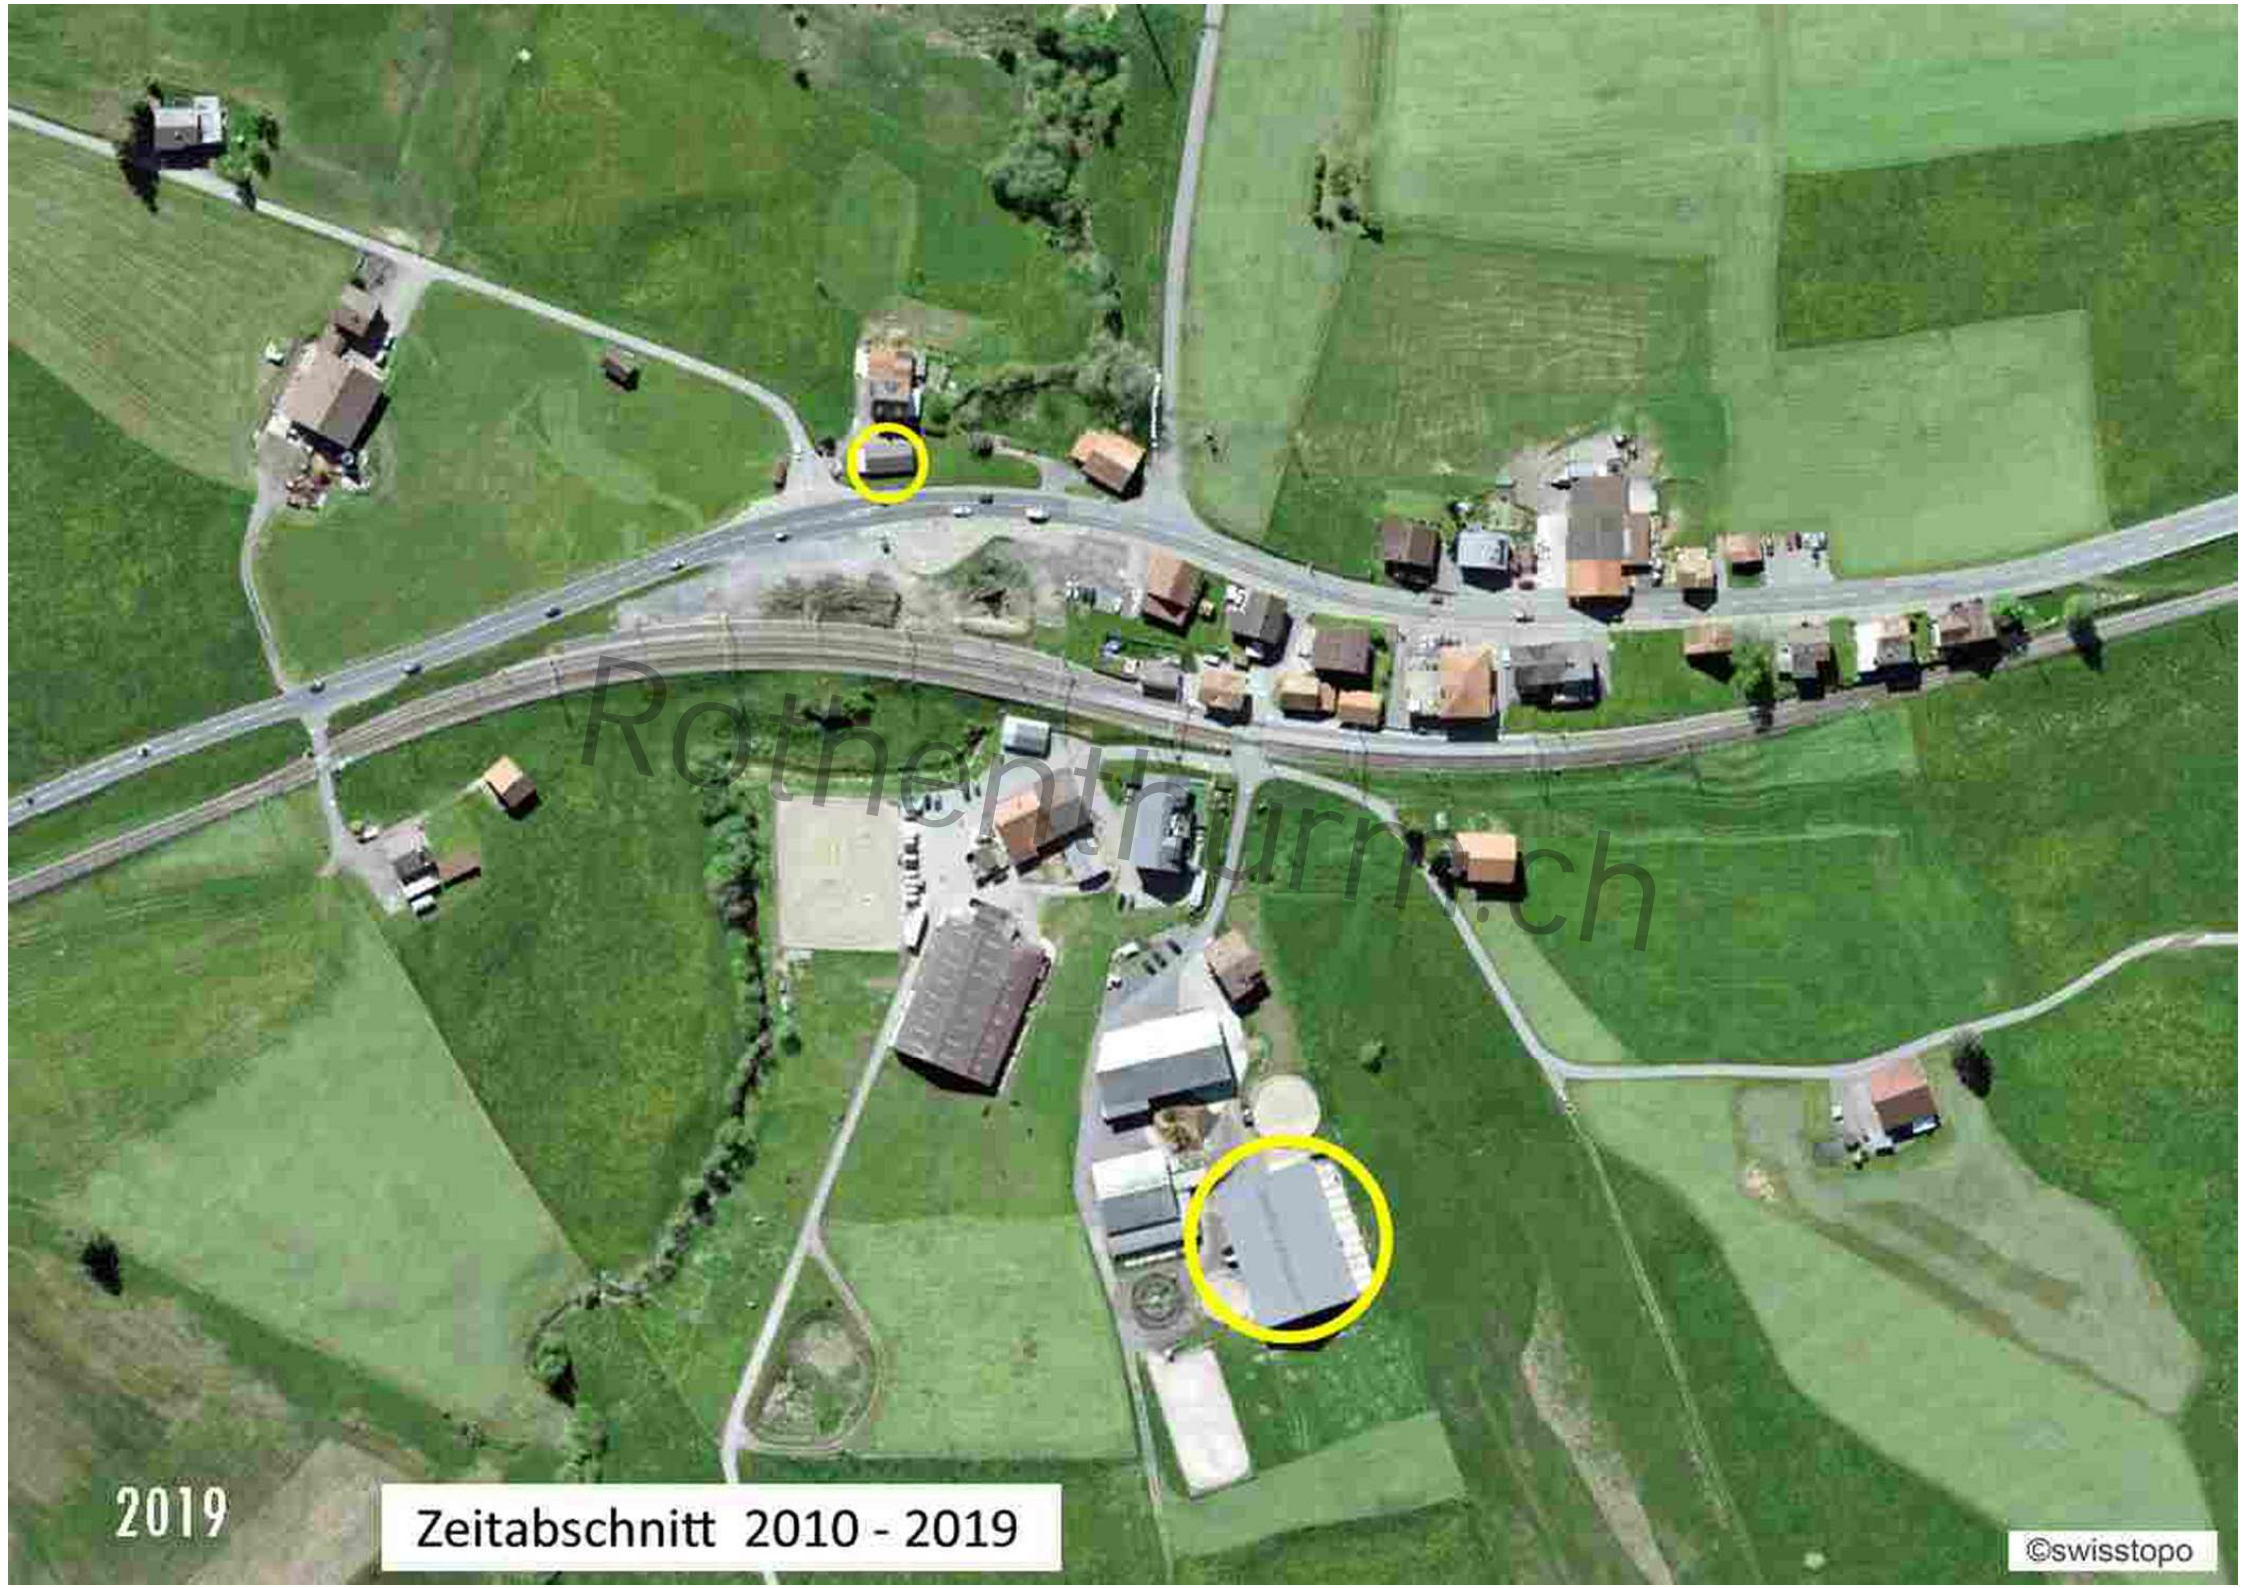

Zeitabschnitt 1944 - 1960

©swisstopo

Strassenkorrektur

Hausabbruch

Rothenthurm.ch

30.07.1971

Zeitabschnitt 1960 - 1971

©swisstopo

15.07.1983

Zeitabschnitt 1971 - 1983

©swisstopo

17.08.1992

Zeitabschnitt 1983 - 1992

©swisstopo

Zeitabschnitt 1992 - 2000

Whs Abruch

©swisstopo

05.09.2000

2010

Zeitabschnitt 2000 - 2010

©swisstopo

2019

Zeitabschnitt 2010 - 2019

Zeitabschnitt 2019 - 2022