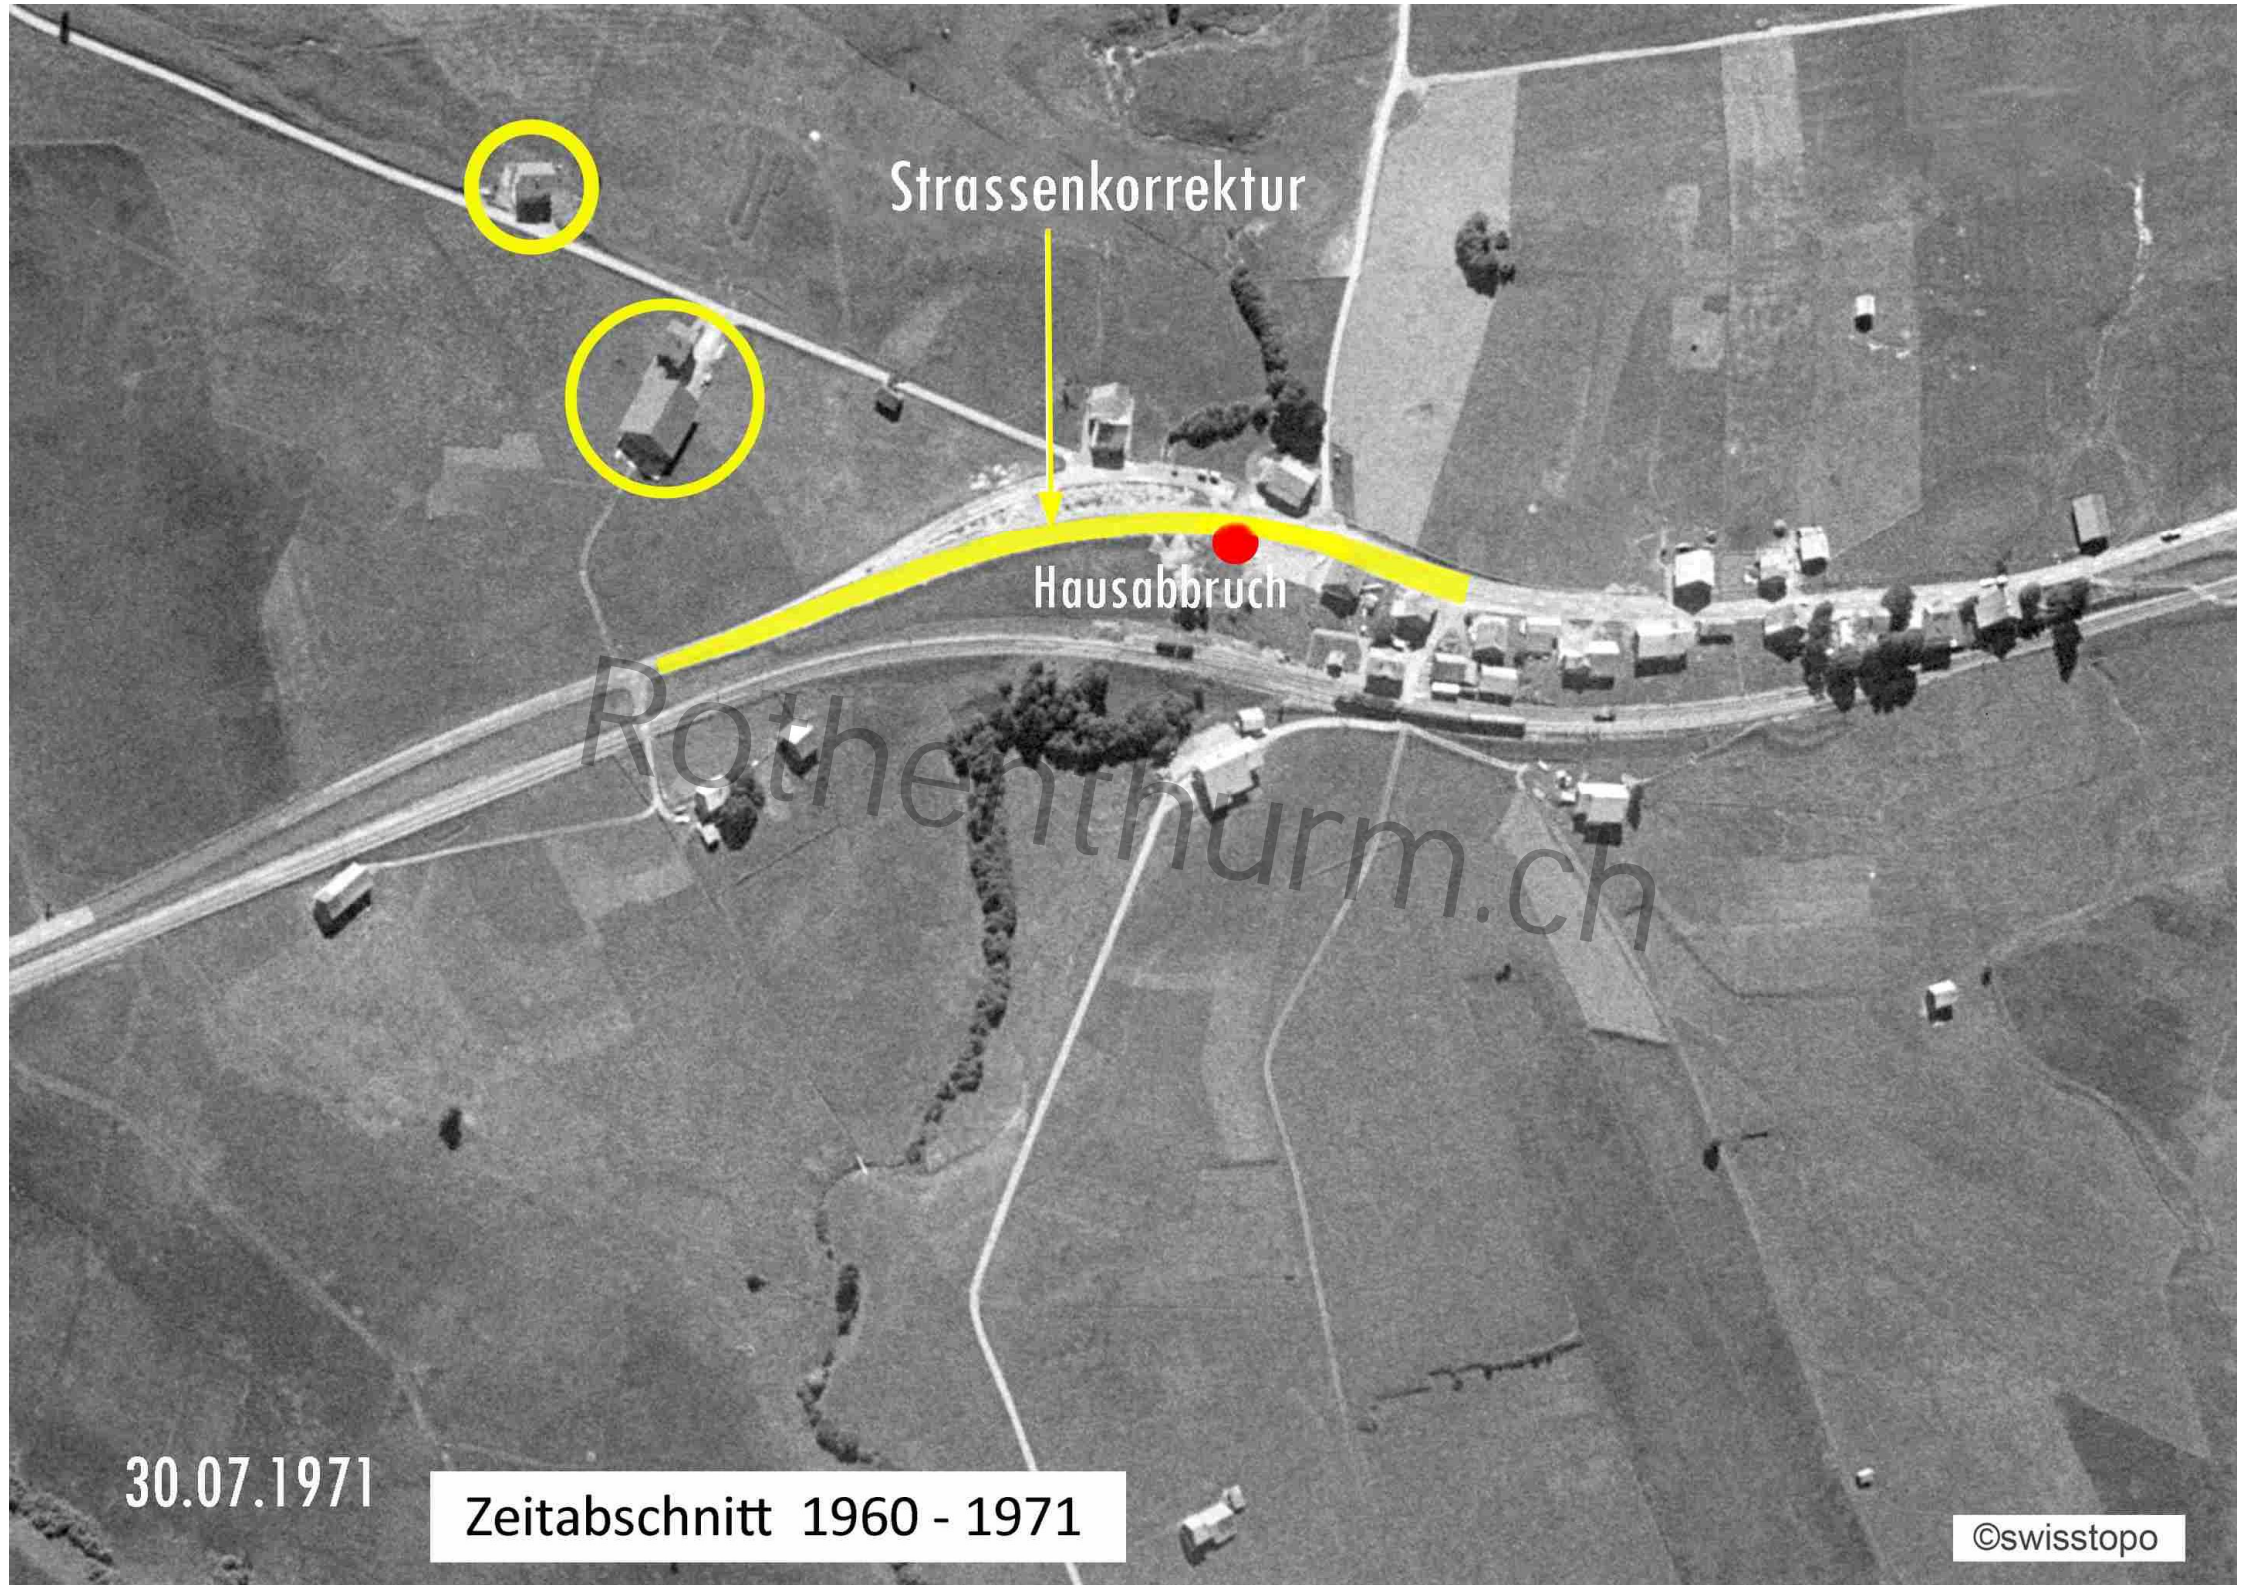

Zeitabschnitt 1900 - 1932

18.06.1932

©swisstopo

Landwirtschaftl. Arbeitslager
der poln. Militärinternierten

Zeitabschnitt 1932 - 1944

08.08.1944

©swisstopo

17.06.1960

Zeitabschnitt 1944 - 1960

©swisstopo

Strassenkorrektur

Hausabbruch

Rothenthurm.ch

30.07.1971

Zeitabschnitt 1960 - 1971

©swisstopo

15.07.1983

Zeitabschnitt 1971 - 1983

©swisstopo

17.08.1992

Zeitabschnitt 1983 - 1992

©swisstopo

Zeitabschnitt 1992 - 2000

Whs Abruch

©swisstopo

05.09.2000

2010

Zeitabschnitt 2000 - 2010

©swisstopo

2019

Zeitabschnitt 2010 - 2019

Zeitabschnitt 2019 - 2022