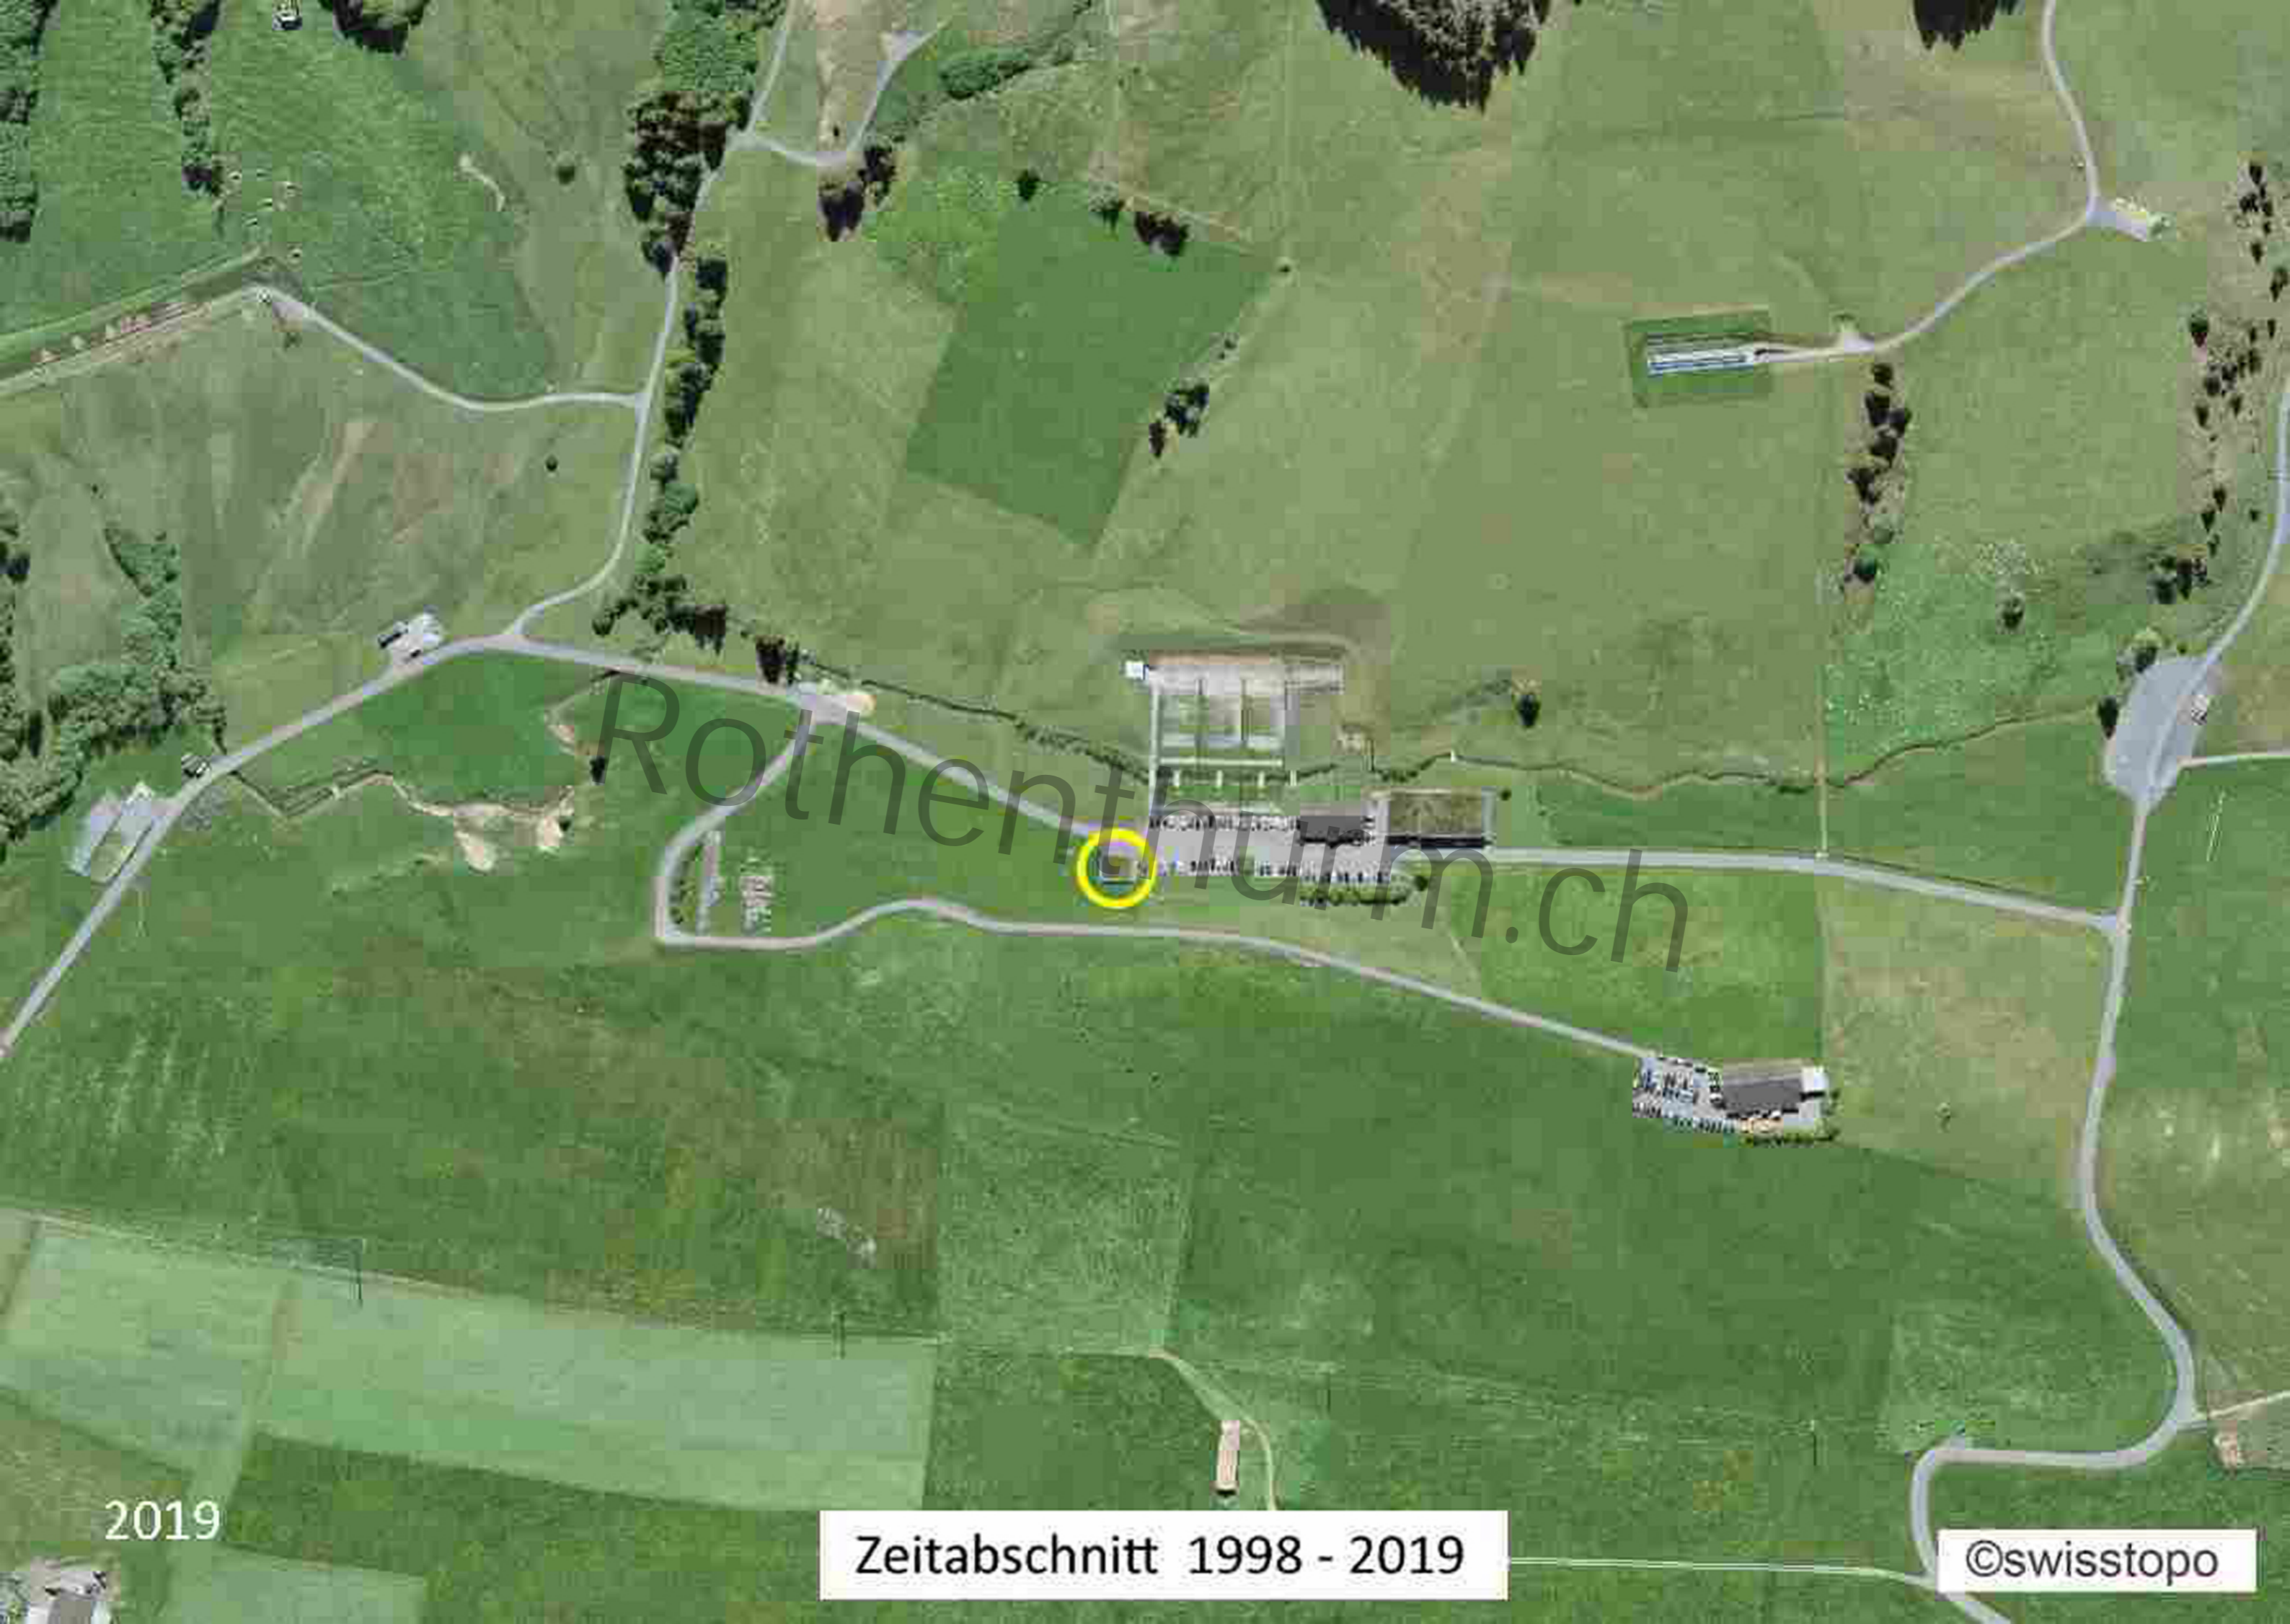

Rothenthurm.ch

15.07.1983

Luftbild swisstopo Juli 1983

©swisstopo

Rothenenthurm.ch

Strassenverlegung

Anschluss geplanter  
Waffenplatz

03.07.1985

Zeitabschnitt 1983 - 1985

©swisstopo

Rothenthurm.ch

29.06.1987

Zeitabschnitt 1985 - 1987

©swisstopo

Rothenthurm.ch

11.10.1990

Zeitabschnitt 1987 - 1990

©swisstopo

Rothenenthurm.ch

11.08.1998

Zeitabschnitt 1990 - 1998

©swisstopo

Rothenthurm.ch

2019

Zeitabschnitt 1998 - 2019

©swisstopo