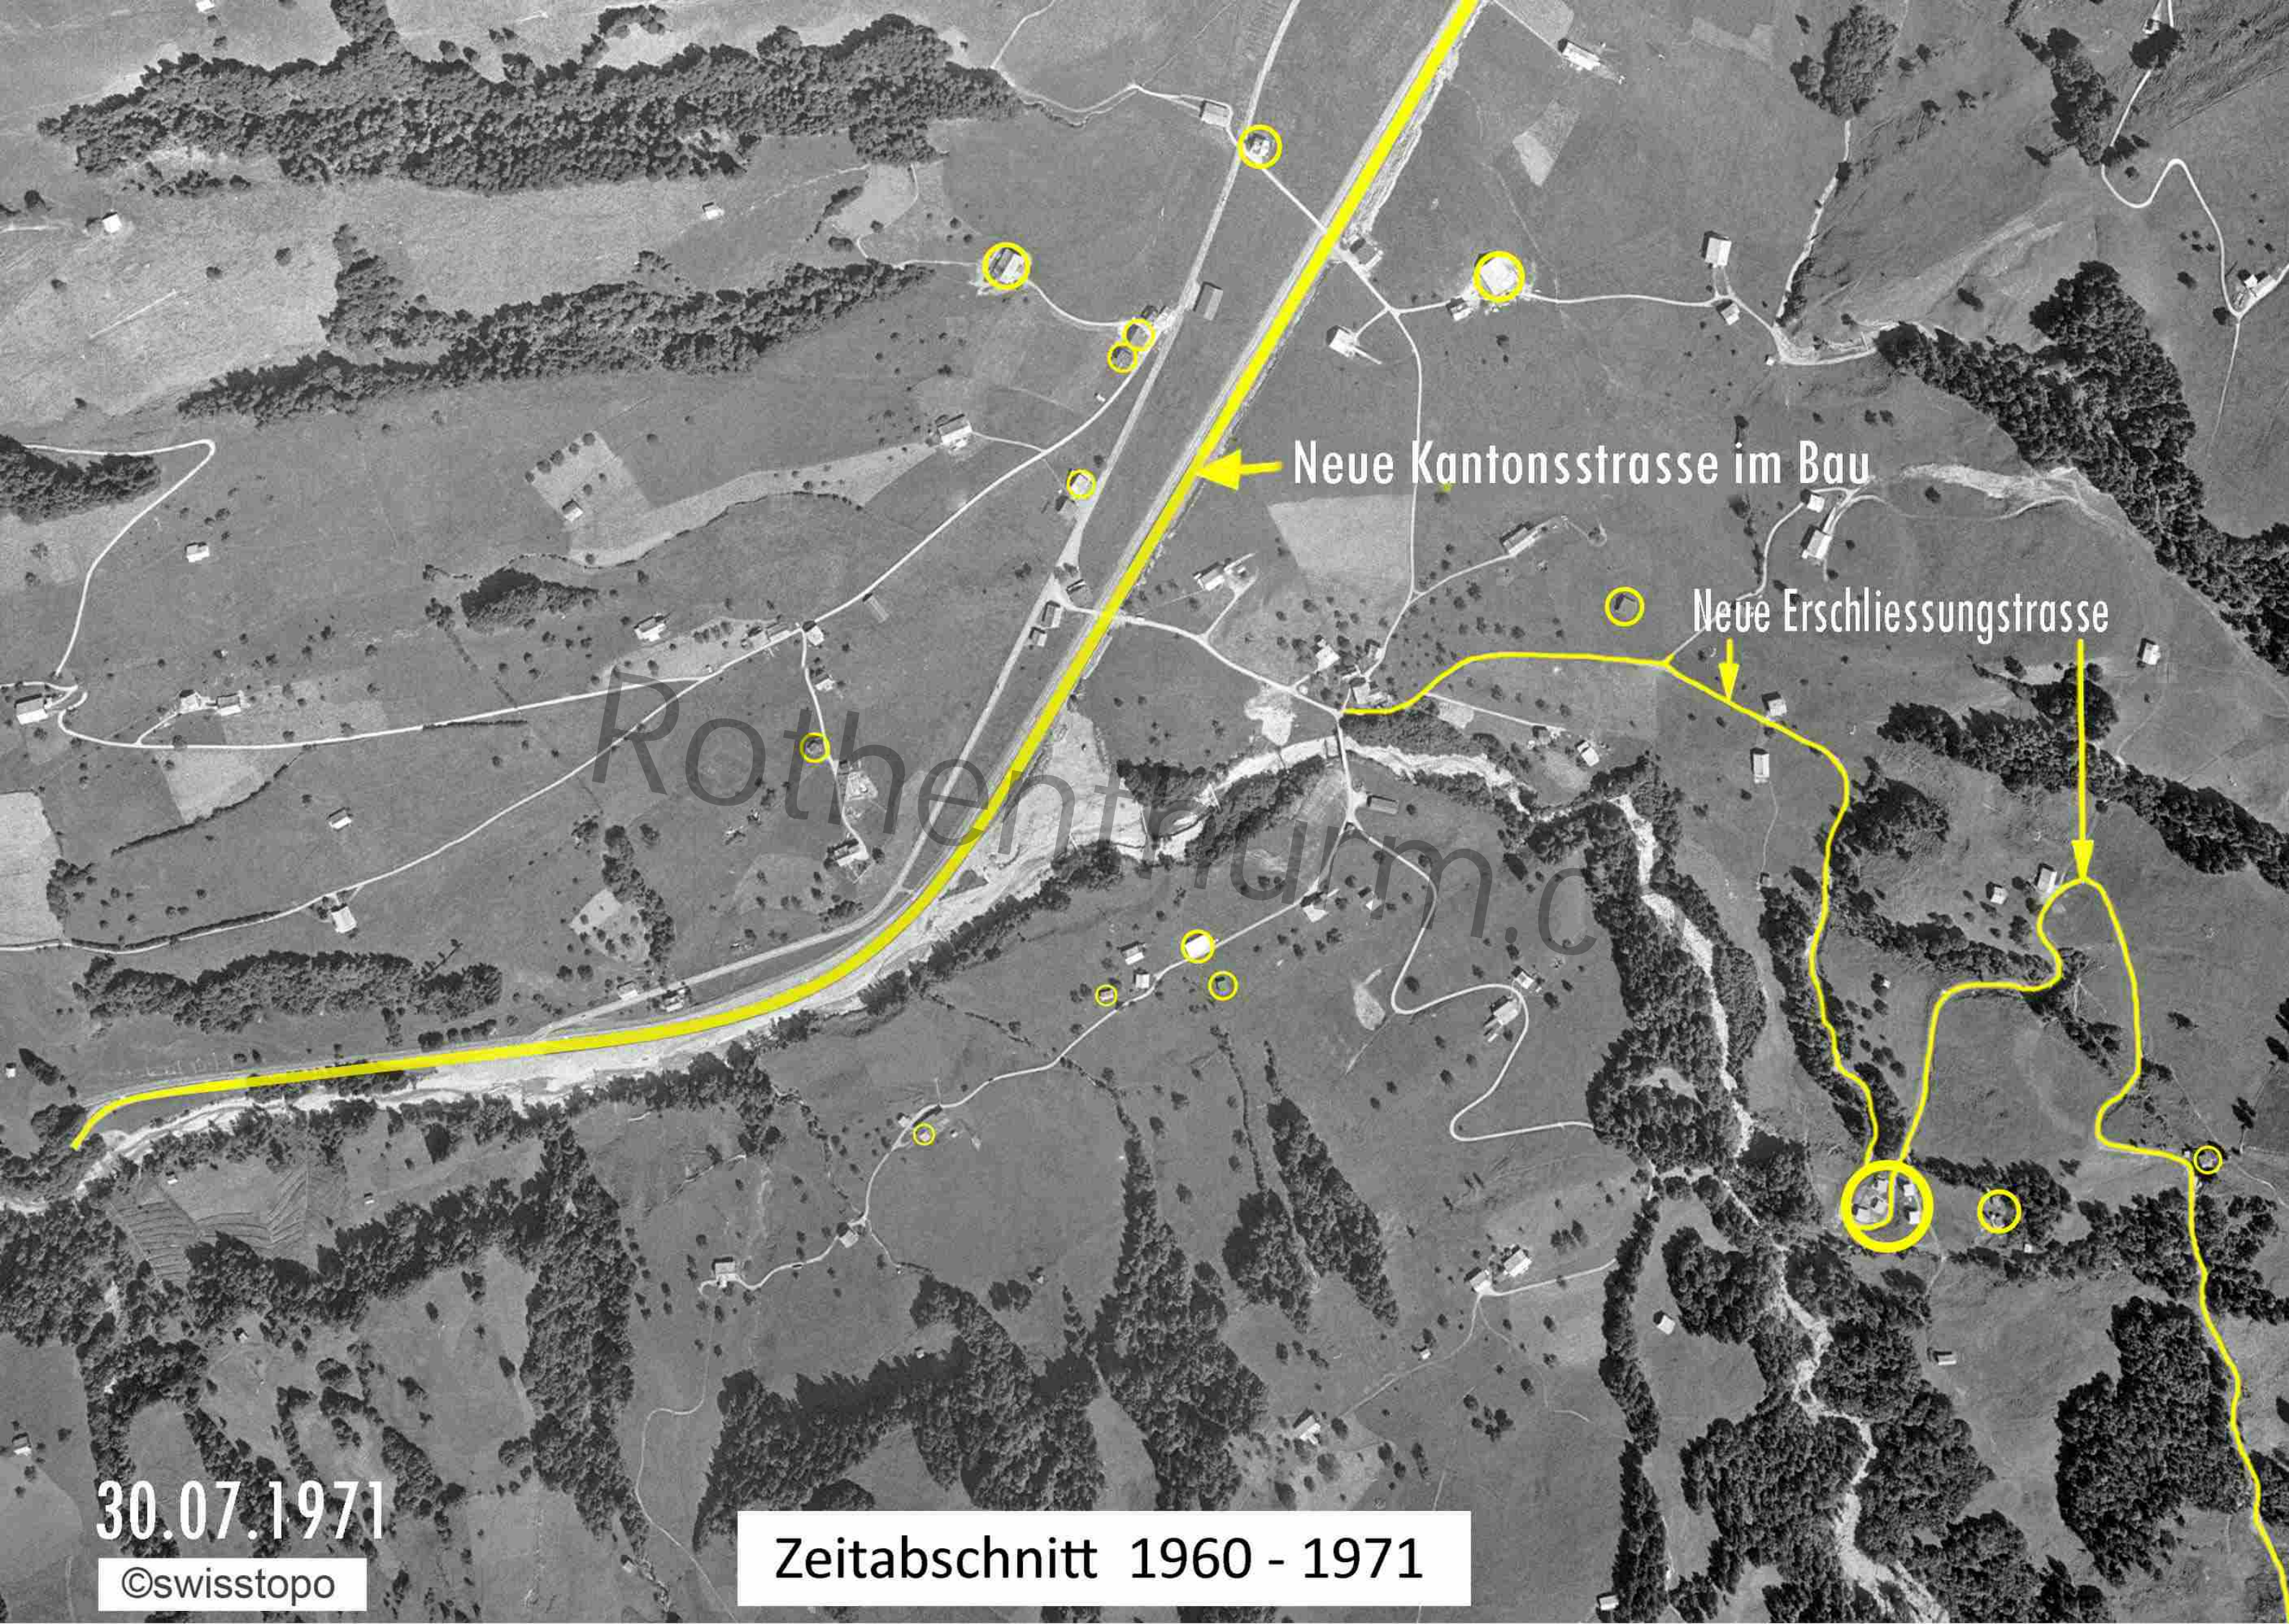

1919

Rothenthurn.ch

alte Zufahrtsstrasse

Neue Zufahrtsstrasse 1935

28.06.1946

Zeitabschnitt 1932 - 1946

©swisstopo

17.06.1960

Zeitabschnitt 1946 - 1960

©swisstopo

Neue Kantonsstrasse im Bau

Neue Erschliessungstrasse

30.07.1971

©swisstopo

Zeitabschnitt 1960 - 1971

Rothenthurm.ch

27.09.1983

Zeitabschnitt 1971 - 1983

©swisstopo

04.07.1994

©swisstopo

Zeitabschnitt 1983 - 1994

19.06.2002

Zeitabschnitt 1994 - 2002